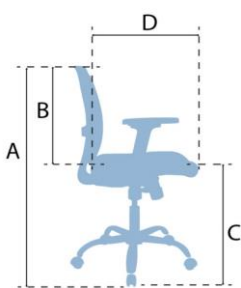

## CARACTERISTICAS

<b>Cabecero</b>	Opcional Graduable en altura Basculante 2D
<b>Espalda</b>	Malla traslucida Marco blanco o negro
<b>Asiento</b>	Paño negro graduable en altura y profundidad
<b>Sop. Lumbar</b>	Graduable en altura y profundidad 2D
<b>Mecanismo</b>	Sincro 4 posiciones con Slider
<b>Brazos</b>	Graduable en altura, o gira y desliza 3D
<b>Base Rueda</b>	Aluminio, cromo o nylon Blanca Nylon piso duro

## DIMENSIONES

SIMBOLO	MEDIDA	CM	MIN	MAX
A	ALTURA TOTAL			103
B	ALTURA ESPALDA			59
C	ALTURA ASIENTO	49		54,5
D	PROFUND. ASIENTO			50
E	ANCHO TOTAL			61
F	ANCHO ESPALDA			47
G	ANCHO ASIENTO			47
Ø	DIAMETRO BASE			64