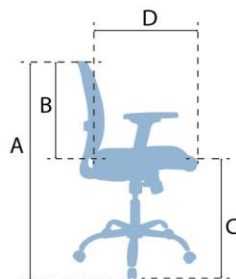

MALAGA INTERLOCUTORA

CARACTERISTICAS

Cabecero	No aplica
Espalda	Malla
Asiento	Paño negro Graduable en altura
Sop. Lumbar	Graduable en altura
Mecanismo	No aplica
Brazos	Graduable en altura
Estructura	romo
Rueda	No aplica

DIMENSIONES

SIMBOLO	MEDIDA (CM)	MIN	MAX
A	ALTURA TOTAL		111
B	ALTURA ESPALDA		68,5
C	ALTURA ASIENTO		56,5
D	PROFUND. ASIENTO		46,5
E	ANCHO TOTAL		65
F	ANCHO ESPALDA		47,5
G	ANCHO ASIENTO		51
Ø	DIAMETRO BASE		NA