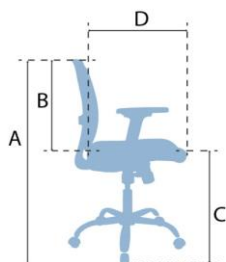

FRANCIA INTERLOCUTORA

CARACTERISTICAS

Cabecero	No aplica
Espalda	Malla
Asiento	Paño negro
Sop. Lumbar	No aplica
Mecanismo	No aplica
Brazos	Fijos y gira
Estructura	Cromo
Rueda	No aplica

DIMENSIONES

SIMBOLO	MEDIDA (CM)	MIN	MAX
A	ALTURA TOTAL		110
B	ALTURA ESPALDA		70
C	ALTURA ASIENTO		52
D	PROFUND. ASIENTO		52
E	ANCHO TOTAL		67,5
F	ANCHO ESPALDA		49
G	ANCHO ASIENTO		52
Ø	DIAMETRO BASE		NA