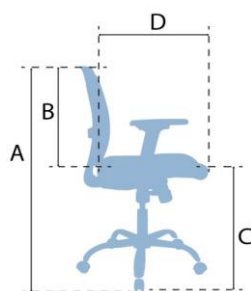

ESTELA

CARACTERISTICAS

Cabecero	Opcional Graduable en altura y basculante 2D
Espalda	Malla negra
Asiento	Paño negro, Grad. Altura
Sop. Lumbar	Graduable en altura y profundidad 2D
Mecanismo	Basculante
Brazos	Fijos
Base	Cromo o nylon
Rueda	Nylon

DIMENSIONES

SIMBOLO	MEDIDA	MIN	MAX
A	ALTURA TOTAL		105,5
B	ALTURA ESPALDA		62
C	ALTURA ASIENTO	45,5	55,5
D	PROFUND. ASIENTO		52
E	ANCHO TOTAL		62
F	ANCHO ESPALDA		46,5
G	ANCHO ASIENTO		49
Ø	DIAMETRO BASE		64