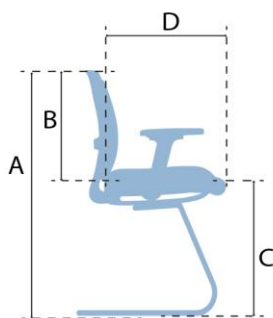

YACARTA INTERLOCUTORA

CARACTERISTICAS

Cabecero	No aplica
Espalda	Malla
Asiento	Paño negro
Sop. Lumbar	No aplica
Mecanismo	No aplica
Brazos	Fijos
Estructura	Cromo o negra
Rueda	No aplica

DIMENSIONES

SIMBOLO	MEDIDA	MIN	MAX
A	ALTURA TOTAL		103
B	ALTURA ESPALDA		50
C	ALTURA ASIENTO		55
D	PROFUND. ASIENTO		52
E	ANCHO TOTAL		62
F	ANCHO ESPALDA		48,5
G	ANCHO ASIENTO		52
Ø	DIAMETRO BASE		NA