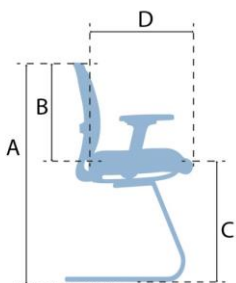

## CARACTERISTICAS

<b>Cabecero</b>	No Aplica
<b>Espalda</b>	Malla
<b>Asiento</b>	Paño Negro
<b>Sop. Lumbar</b>	Fijo
<b>Mecanismo</b>	No Aplica
<b>Brazos</b>	Fijos
<b>Estructura</b>	Cromo o Negra
<b>Rueda</b>	No Aplica

## DIMENSIONES

SIMBOLO	MEDIDA	MIN	MAX
A	ALTURA TOTAL		105
B	ALTURA ESPALDA		55
C	ALTURA ASIENTO	43	52
D	PROFUND. ASIENTO		49
E	ANCHO TOTAL		59
F	ANCHO ESPALDA		47,5
G	ANCHO ASIENTO		49
Ø	DIAMETRO BASE		60