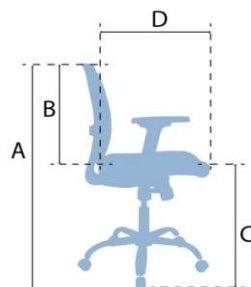

ESTERLINA

CARACTERISTICAS

Cabecero	Opcional Graduable en altura Basculante 2D
Espalda	Marco Blanco Ajuste en requeste de silla Malla gris
Asiento	Paño gris
Sop. Lumbar	Graduable en altura y profundidad 2D
Mecanismo	Sincro Slider4 bloqueos
Brazos	Graduables en altura,
Base	Cromo
Rueda	100% nylon piso duro

DIMENSIONES

SIMBOLO	MEDIDA	MIN	MAX
A	ALTURA TOTAL		105,5
B	ALTURA ESPALDA		62
C	ALTURA ASIENTO	46	55
D	PROFUND. ASIENTO		52
E	ANCHO TOTAL		63,5
F	ANCHO ESPALDA		47
G	ANCHO ASIENTO		48,5
Ø	DIAMETRO BASE		64