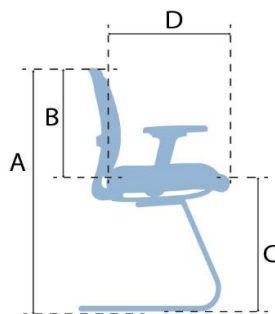

GUINEA

CARACTERISTICAS

Cabecero	No Aplica
Espalda	Malla
Asiento	Paño negro
Sop. Lumbar	Fijo
Mecanismo	No Aplica
Brazos	Fijos
Estructura	Cromo
Rueda	No Aplica

DIMENSIONES

SIMBOLO	MEDIDA	MIN	MAX
A	ALTURA TOTAL		108
B	ALTURA ESPALDA		65
C	ALTURA ASIENTO		55,5
D	PROFUND. ASIENTO		51
E	ANCHO TOTAL		60,5
F	ANCHO ESPALDA		46,5
G	ANCHO ASIENTO		49
Ø	DIAMETRO BASE		NA