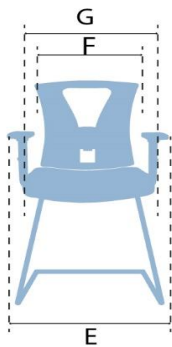

GUINEA

CARACTERISTICAS

Cabecero	No Aplica
Espalda	Malla
Asiento	Paño negro
Sop. Lumbar	Fijo
Mecanismo	No Aplica
Brazos	Fijos
Estructura	Cromo
Rueda	No Aplica

DIMENSIONES

SIMBOLO	MEDIDA	MIN	MAX
A	ALTURA TOTAL		108
B	ALTURA ESPALDA		65
C	ALTURA ASIENTO		55,5
D	PROFUND. ASIENTO		51
E	ANCHO TOTAL		60,5
F	ANCHO ESPALDA		46,5
G	ANCHO ASIENTO		49
Ø	DIAMETRO BASE		NA