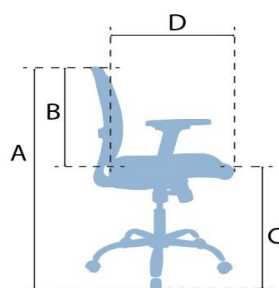

## CARACTERISTICAS

<b>Cabecero</b>	Opcional Grad. Altura
<b>Espalda</b>	Malla
<b>Asiento</b>	Paño negro Grad. Altura
<b>Sop. Lumbar</b>	Fijo
<b>Mecanismo</b>	Basculante
<b>Brazos</b>	Fijos
<b>Base</b>	Nylon
<b>Rueda</b>	Nylon

## DIMENSIONES

SIMBOLO	MEDIDA (CM)	MIN	MAX
A	ALTURA TOTAL		99
B	ALTURA ESPALDA		46
C	ALTURA ASIENTO	42	53
D	PROFUND. ASIENTO		49
E	ANCHO TOTAL		62,5
F	ANCHO ESPALDA		45
G	ANCHO ASIENTO		49
Ø	DIAMETRO BASE		60