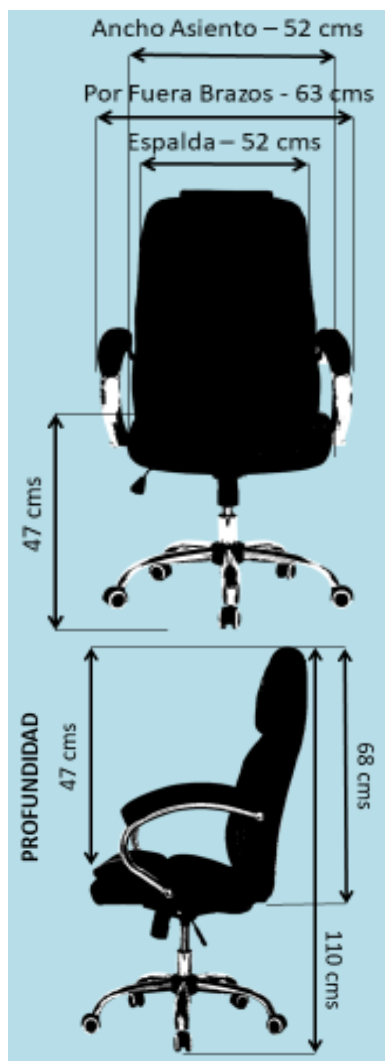

ARIZONA / LINEA PRESIDENCIAL

INFORMACIÓN ADICIONAL

RUEDA

Ruedas en goma para piso duro doble pistas de suave rodamiento e inmediata respuesta a cambio de direccion.

BRAZO

Brazos en acero cromados tapizados en cuero sintetico.

BASE

MEDIDAS

GARANTÍA De 3 años por defecto de fabricación
ENTREGA INMEDIATA