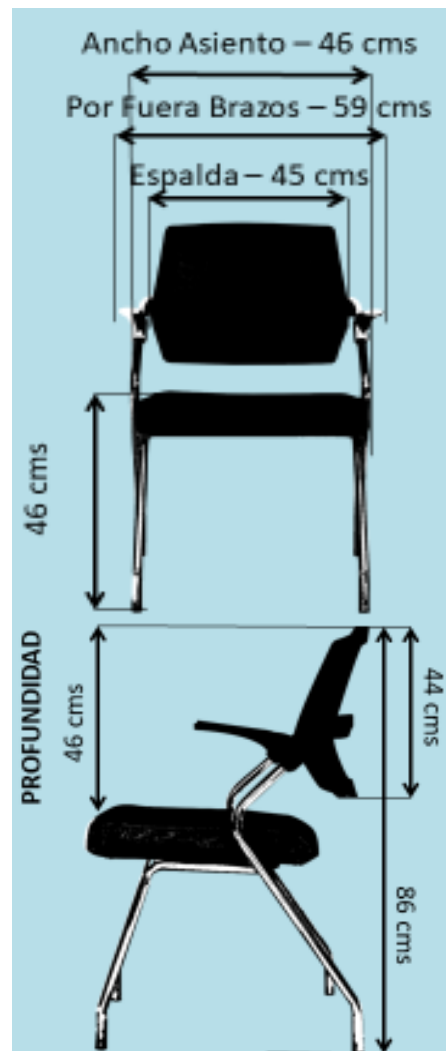

BEIRUT / LINEA INTERLOCUTORA

Marco Negro sin ruedas

VISTA FRONTAL

VISTA POSTERIOR

VISTA FRONTAL

CARACTERÍSTICAS

ESPALDA

Silla con espalda en marco negro en polipropileno de alto impacto tapizada en malla traslucida de alta resistencia.

ESTRUCTURA

Estructura 4 patas tubular 7/8 Cal 20 y amarres en tubo redondo 5/8 con terminacion en cromo con soportes plasticos blancos.

ASIENTO

Asiento interno en polipropileno abullonado con espuma inyectada tapizado en paño color según elecciony con sistema abatible hacia atrás.

GARANTÍA De 3 años por defecto de fabricación
ENTREGA INMEDIATA

BEIRUT / LINEA INTERLOCUTORA

Marco Negro sin ruedas

INFORMACIÓN ADICIONAL

BRAZO

Brazos fijos en polipropileno.

MEDIDAS

GARANTÍA De 3 años por defecto de fabricación
ENTREGA INMEDIATA