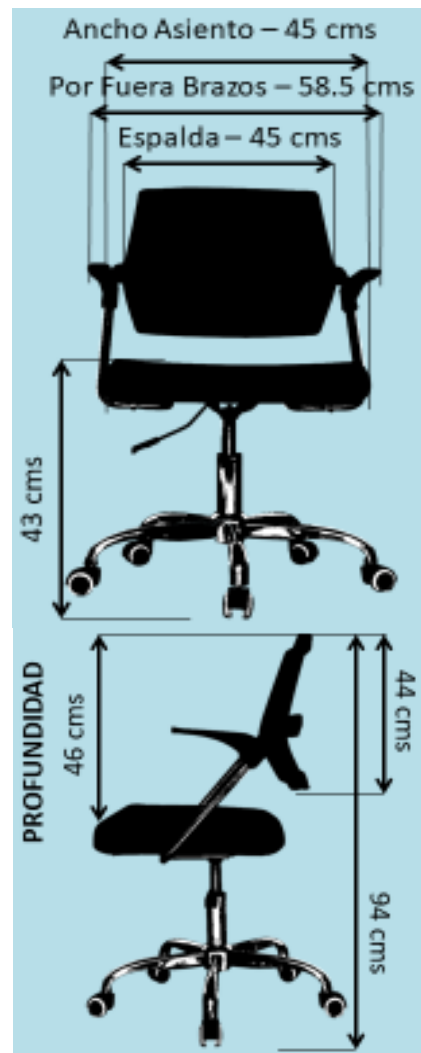

BEIRUT Marco Negro / LINEA PRESIDENCIAL

VISTA FRONTAL

VISTA POSTERIOR

VISTA LATERAL

CARACTERÍSTICAS

ESPALDA

Silla operativa ergonomica con espalda en marco polipropileno negro flexibles (atrás - adelante) de alto impacto tapizada en malla negra.

ASIENTO

Asiento interno en polipropileno abullonado con espuma de alta densidad tapizado en paño, color y material según disponibilidad. Graduacion de altura del asiento mediante palanca en el mecanismo que activa cilindro neumatico a gas cromado.

INFORMACIÓN ADICIONAL

BRAZOS

Brazos fijos en polipropileno.

BASE

Base metálica en acero con terminación en cromo.

MEDIDAS

GARANTÍA De 3 años por defecto de fabricación
ENTREGA INMEDIATA