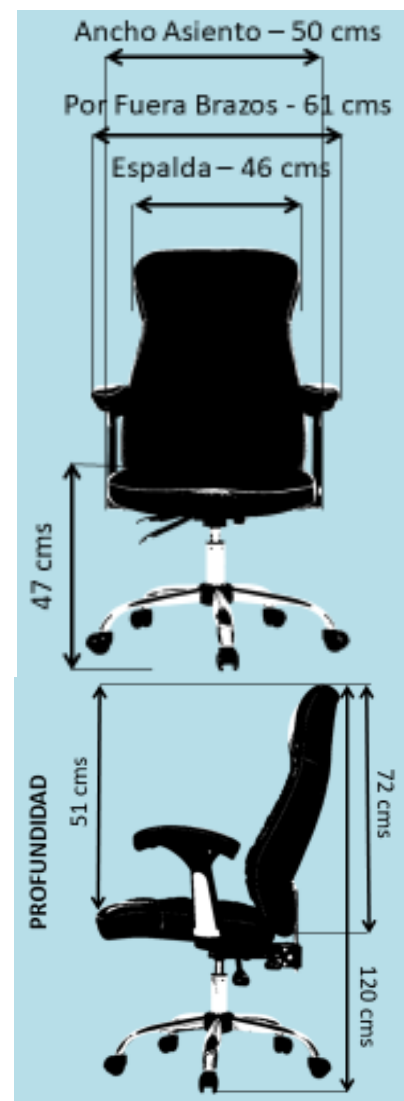

BELGRADO / LINEA PRESIDENCIAL

VISTA FRONTAL

VISTA POSTERIOR

VISTA LATERAL

CARACTERÍSTICAS

ESPALDA

Silla ejecutiva ergonomica espalda con bastidor interno en madera acolchada con espuma de alta densidad tapizada en cuero sintetico de excelente calidad. Bloqueos multiples en el espaldar graduable en altura.

ESTRUCTURA

Conjunto giratorio que permite bloquear la silla en una posicion fija para que no se recueste.

ASIENTO

Asiento interno en madera tapizada en cuero sintetico acolchado con espuma de alta densidad. Graduacion de altura mediante palanca que activa el cilindro cromado.

BRAZO

Brazos en polipropileno tapizados en cuero sintetico.

BASE

Base metalica en acero con terminacion en cromo.

MEDIDAS

GARANTÍA De 3 años por defecto de fabricación
ENTREGA INMEDIATA