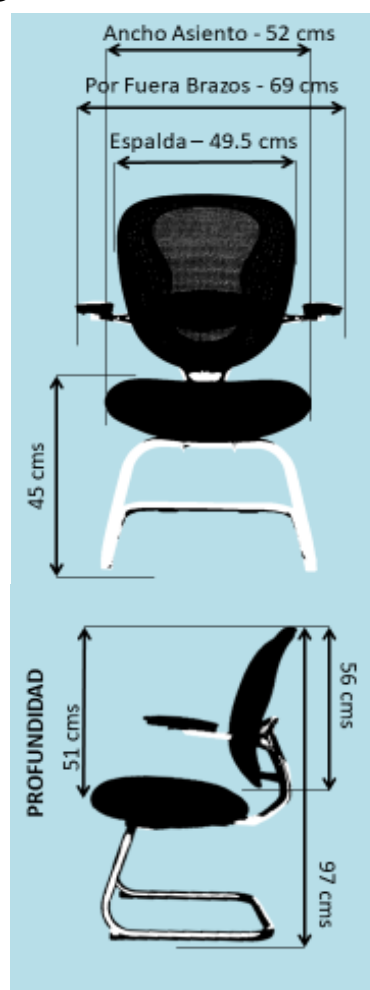

BERLIN Plata / LINEA INTERLOCUTORA

VISTA FRONTAL

VISTA POSTERIOR

VISTA LATERAL

CARACTERÍSTICAS

ESPALDA

Silla ejecutiva con espalda en marco polipropileno de alto impacto con malla traslucida color negro. Apoyo lumbar fijo.

ESTRUCTURA

Estructura metálica fija tipo trineo en tubo redondo de 1" calibre 16 con terminación en pintura electrostática color plata con soportes plásticos.

ASIENTO

Asiento interno en madera contrachapada abullonado con caucho espuma de alta densidad y tapizado en malla antitranspirante de excelente calidad.

GARANTÍA De 3 años por defecto de fabricación
ENTREGA INMEDIATA

BERLIN Plata / LINEA INTERLOCUTORA

INFORMACIÓN ADICIONAL

BRAZO

Brazos en polipropileno graduables en giro con cojines en poliuretano.

MEDIDAS