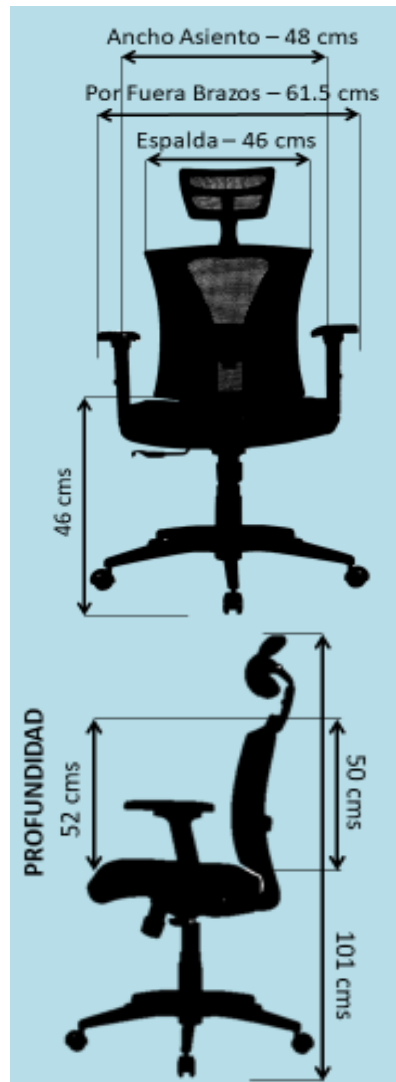

BRASILIA / LINEA PRESIDENCIAL

VISTA FRONTAL

VISTA POSTERIOR

VISTA LATERAL

CARACTERÍSTICAS

ESPALDA

Silla ejecutiva ergonómica con espalda graduable en altura en marco polipropileno de alto impacto con malla traslucida. Apoyo lumbar graduable en altura y profundidad tapizado. Cabecero graduable en altura e inclinación tapizado en malla.

ESTRUCTURA

Conjunto giratorio con sistema de mecanismo simcro los cuales darán varis posiciones al usuario y palanca de bloqueo para cada graduación y ajuste de recuete.

ASIENTO

Asiento interno en polipropileno abullonado con espuma inyectada de alta densidad tapizado en malla color según elección antitranspirante de excelente calidad. Graduación de altura mediante palanca que activa cilindro neumático con cubierta en polipropileno.

BRAZO

Brazo en polipropileno graduables en altura, giro y profundidad.

BASE

Base en nylon reforzada al 30% con fibra de vidrio o en acero con terminación en cromo.

MEDIDAS

GARANTÍA De 3 años por defecto de fabricación
ENTREGA INMEDIATA