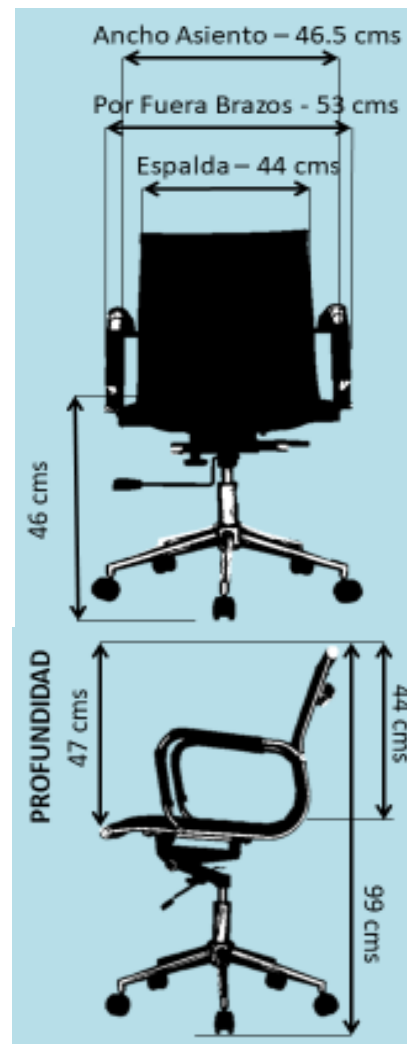

BRUSELAS Media / LINEA PRESIDENCIAL

INFORMACIÓN ADICIONAL

RUEDA

Ruedas en goma para piso duro doble pistas de suave rodamiento e inmediata respuesta a cambio de dirección negras.

BRAZO

Brazos fijos en acero con terminación en cromo con forros en cuero sintético.

BASE

Base metálica en acero con terminación en cromo.

MEDIDAS

GARANTÍA De 3 años por defecto de fabricación
ENTREGA INMEDIATA