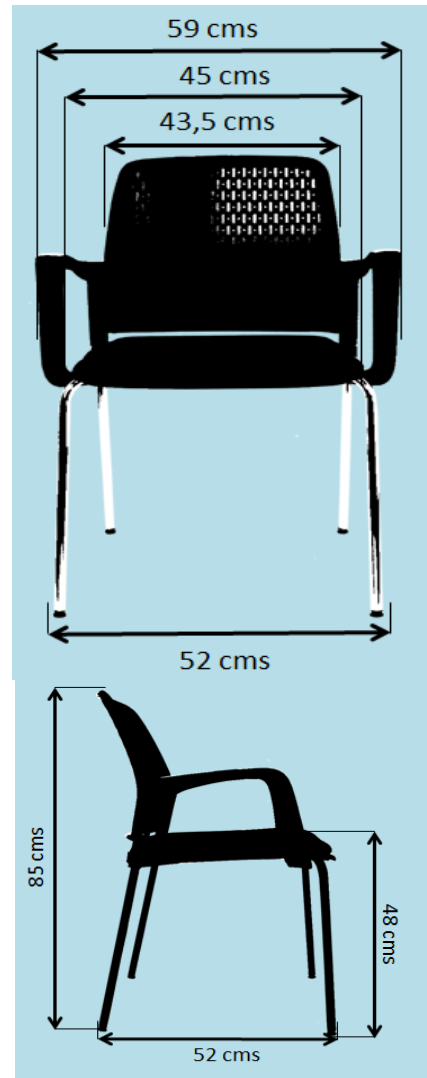

CROACIA / LINEA INTERLOCUTORA

MARCO NEGRO

VISTA FRONTAL

VISTA POSTERIOR

VISTA LATERAL

CARACTERÍSTICAS

ESPALDA

Silla operativa ergonomica con espalda en marco negro en polipropileno de alto impacto con malla traslucida color negro.

ESTRUCTURA

Silla interlocutora 4 patas con estructura tubular 7/8 y amares en tubo redondo 5/8 soldadura MIG con terminacion en pintura electrostatica o como con deslizadores negros,

ASIENTO

Asiento externo en polipropileno de alto impacto con espuma de alta densidad tapizado en paño de excelente calidad.

GARANTÍA De 3 años por defecto de fabricación
ENTREGA INMEDIATA

CROACIA / LINEA INTERLOCUTORA

MARCO NEGRO

INFORMACIÓN ADICIONAL

BRAZO

Brazos fijos en apolipropileno negro.

MEDIDAS

GARANTÍA De 3 años por defecto de fabricación
ENTREGA INMEDIATA