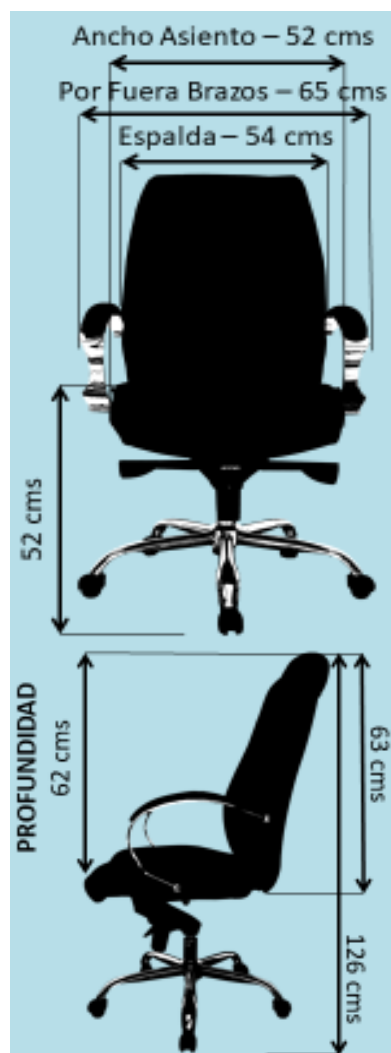

CROMO Alta / LINEA PRESIDENCIAL

INFORMACIÓN ADICIONAL

RUEDA

Ruedas 100% en nylon doble pista de suave rodamiento e inmediata respuesta a cambio de direccion.

BRAZO

Brazos en acero cromados en cuero sintetico.

BASE

Base metalica en acero con terminacion en cromo.

MEDIDAS

GARANTÍA De 3 años por defecto de fabricación
ENTREGA INMEDIATA