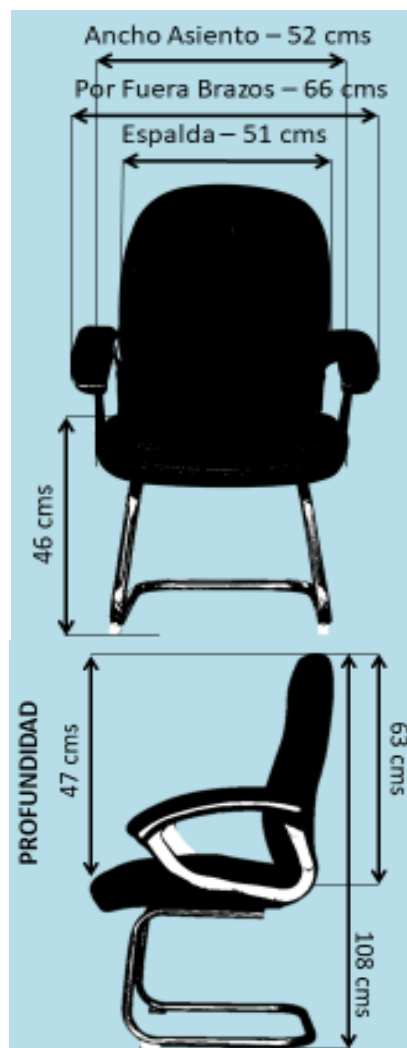

INFORMACION ADICIONAL

BRAZOS

Brazos en polipropileno color gris tapizados en cuero sintético.

MEDIDAS

GARANTÍA De 3 años por defecto de fabricación
ENTREGA INMEDIATA