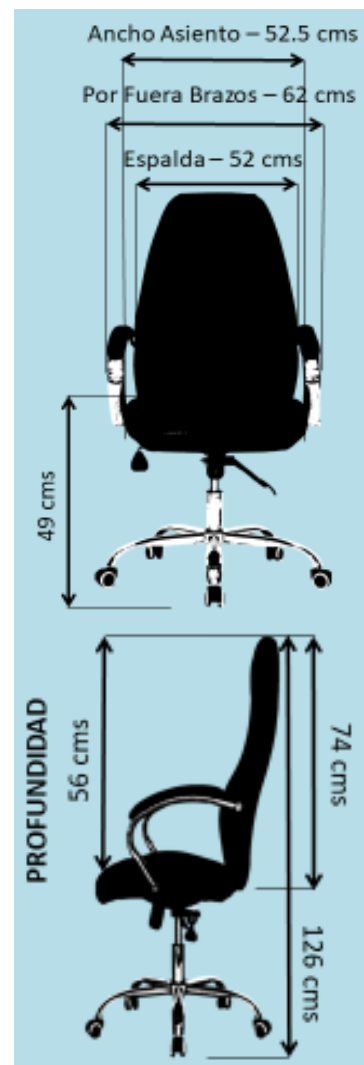

GERONA Alta / LINEA PRESIDENCIAL

INFORMACIÓN ADICIONAL

RUEDA

Ruedas en goma para piso duro doble pistas de suave rodamiento e inmediata respuesta a cambio de direccion.

BRAZO

Brazos en acero cromados tapizados en cuero sintetico.

BASE

Base metalica en acero con terminacion en cromo.

MEDIDAS

GARANTÍA De 3 años por defecto de fabricación
ENTREGA INMEDIATA