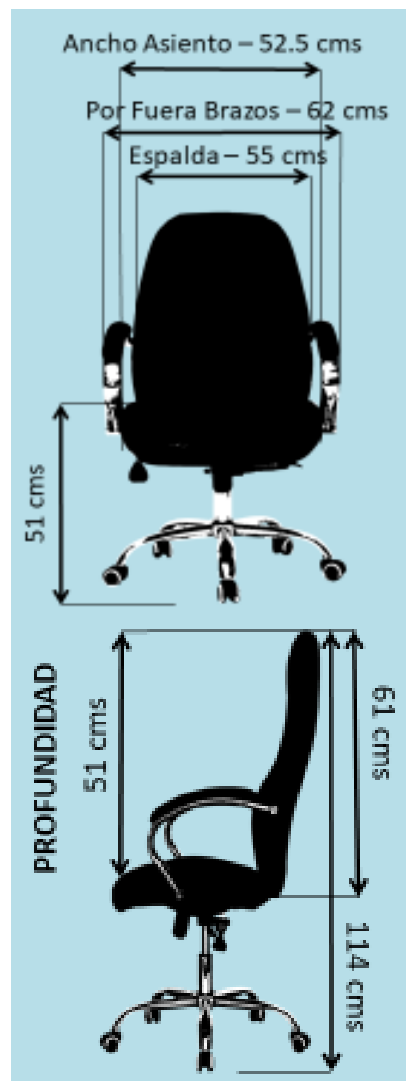

GERONA Media / LINEA PRESIDENCIAL

INFORMACIÓN ADICIONAL

RUEDA

Ruedas en goma para piso duro doble pistas de suave rodamiento e inmediata respuesta a cambio de direccion.

BRAZO

Brazos en acero cromados tapizados en cuero sintetico.

BASE

Base metalica en acero con terminacion en cromo.

MEDIDAS

GARANTÍA De 3 años por defecto de fabricación
ENTREGA INMEDIATA