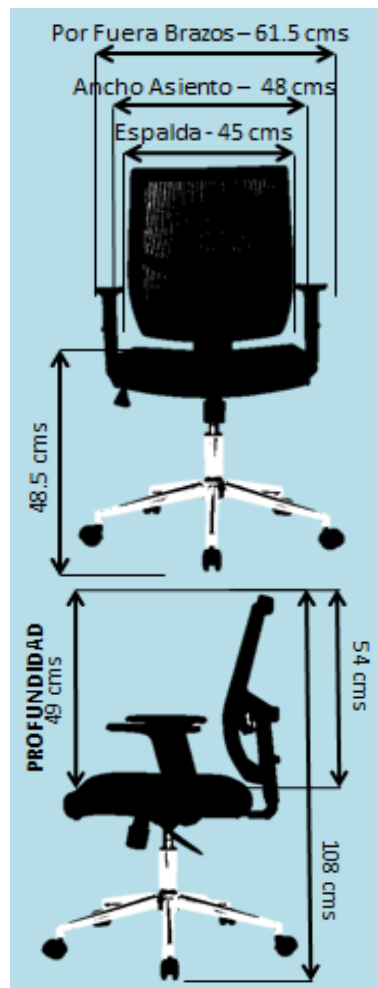

HAWAI 4 Bloqueos / LINEA PRESIDENCIAL

VISTA FRONTAL

VISTA POSTERIOR

VISTA LATERAL

CARACTERISTICAS

ESPALDA

Silla ejecutiva ergonomica con espalda graduable en altura en marco de polipropileno de alto impacto con malla traslucida. Apoyo lumbar graduable en altura y profundidad.

ESTRUCTURA

Conjunto giratorio con sistema de 4 bloqueos que ofrecen varias posiciones según necesidad del usuario y palanca de bloqueo para cada graduacion de recuete.

ASIENTO

Asiento interno en polipropileno abullonado con espuma inyectada de alta densidad tapizado en malla antitranspirante de excelente calidad, asiento externo en pilipropileno. Graduacion de altura mediante palanca que activa en cilindro neumatico cromado.

BRAZO

Brazos en polipropileno graduables en altura.

BASE

Base fundida en acero con terminacion en cromo.

MEDIDAS

**GARANTÍA De 3 años por defecto de fabricacion
ENTREGA INMEDIATA**