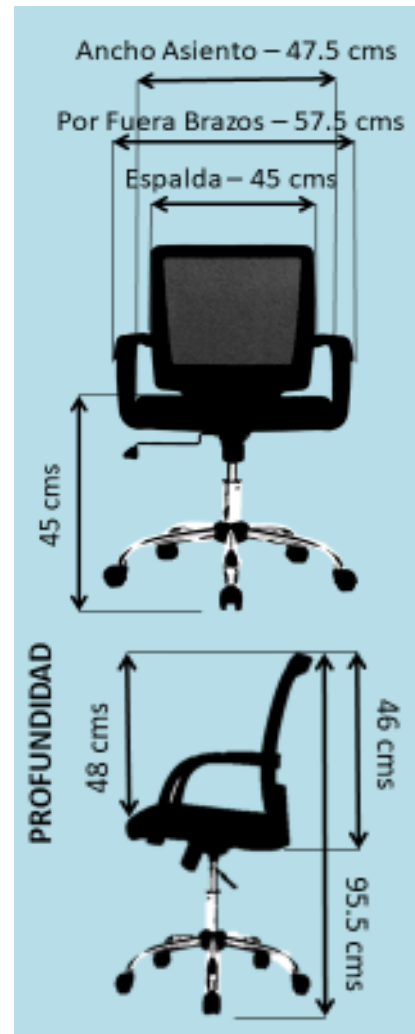

IRLANDA / LINEA PRESIDENCIAL

Sencilla

VISTA FRONTAL

VISTA POSTERIOR

VISTA LATERAL

CARACTERÍSTICAS

ESPALDA

Silla operativa ergonomica con espalda en marco polipropileno de lato impacto con malla traslucida color negro.

ASIENTO

Asiento interno en madera contrachapada abullonado con caucho espuma de alta densidad tapizado en paño según eleccion de excelente calidad. Greaduacion de altura mediante palanca que activa en cilindro neumatico a gas cubierto con telescopio en polipropileno negro.

BRAZO

Brazos fijos en polipropileno.

GARANTÍA De 3 años por defecto de fabricación
ENTREGA INMEDIATA

IRLANDA / LINEA Sencilla / PRESIDENCIAL

INFORMACIÓN ADICIONAL

RUEDA

Ruedas 100% nylon doble pista de suave rodamiento e inmediata respuesta a cambio de dirección.

BASE

Base en nylon reforzada al 30% con fibra de vidrio.

MEDIDAS

GARANTÍA De 3 años por defecto de fabricación
ENTREGA INMEDIATA