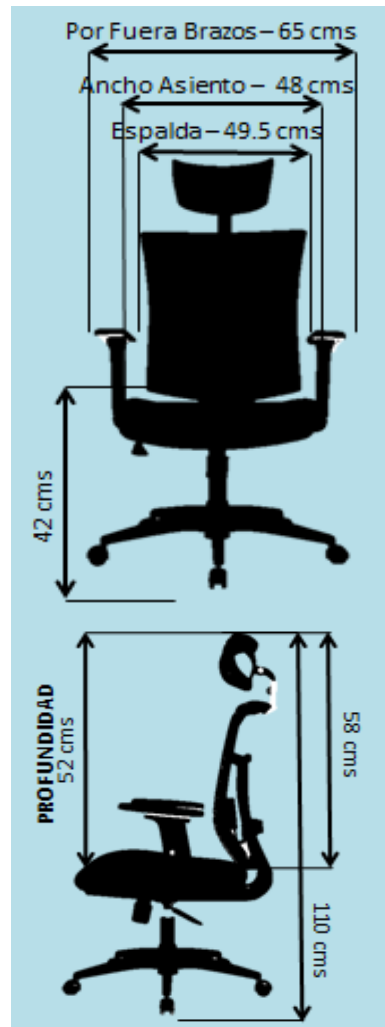

KABUL / LINEA PRESIDENCIAL

VISTA FRONTAL

VISTA POSTERIOR

VISTA LATERAL

CARACTERISTICAS

ESPALDA

Silla ejecutiva ergonomica con espalda en marco polipropileno de alto impacto con malla traslucida color gris. Apoyo lumbar graduable en altura y profundidad. Cabecero graduable en altura e inclinacion tapizado en malla gris.

ESTRUCTURA

Conjunto giratorio que permite bloquear la silla para que no se recueste y perilla para tensionar y distencionar el recuesta a satisfaccion del usuario.

ASIENTO

Asiento interno en polipropileno abullonado con espuma inyectada de alta densidad tapizado en malla antitranspirante de excelente calidad asiento externo en pilipropileno. Graduacion de altura mediante palanca que activa en cilindro neumatico.

BRAZO

Brazos en polipropileno graduables en altura, giro y profundidad con cojines en poliuretano.

BASE

Base en nylon reforzada al 30% con fibra de vidrio.

MEDIDAS

**GARANTÍA De 3 años por defecto de fabricacion
ENTREGA INMEDIATA**