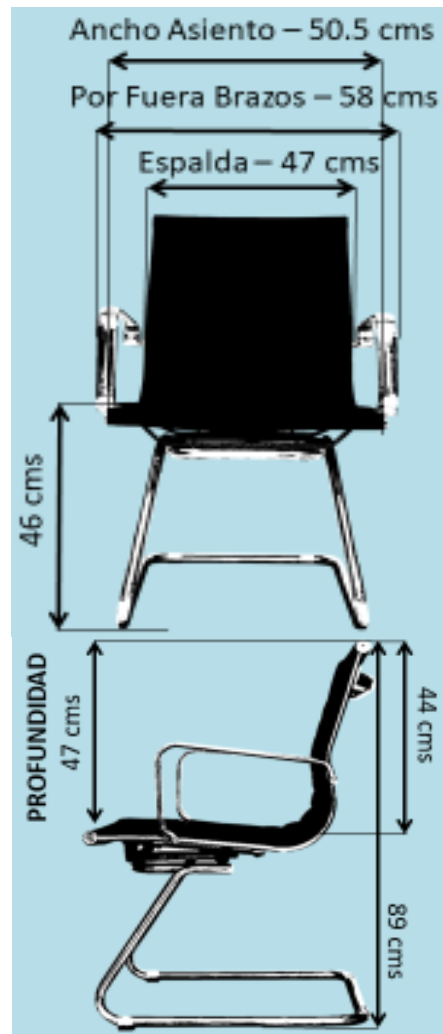

LION / LINEA INTERLOCUTORA

VISTA FRONTAL

VISTA POSTERIOR

VISTA LATERAL

CARACTERÍSTICAS

ESPALDA

Silla ejecutiva ergonomica monoconcha tapizada en cuero sintetico con bordes en acero cromo con lamina de espuma de alta densidad.

ESTRUCTURA

Estructura metalica fija tipo trineo en tubo redondo de 1" calibre 16 con terminacion en cromo con soportes plasticos negros.

BRAZOS

Brazos en acero con terminacion en cromo.

GARANTÍA De 3 años por defecto de fabricación
ENTREGA INMEDIATA

LION / LINEA INTERLOCUTORA

INFORMACIÓN ADICIONAL

Esta silla te ofrece un estilo gerencial de alta importancia a tu espacio de trabajo donde brindara comodidad y satisfaccion durate el uso de esta.

MEDIDAS