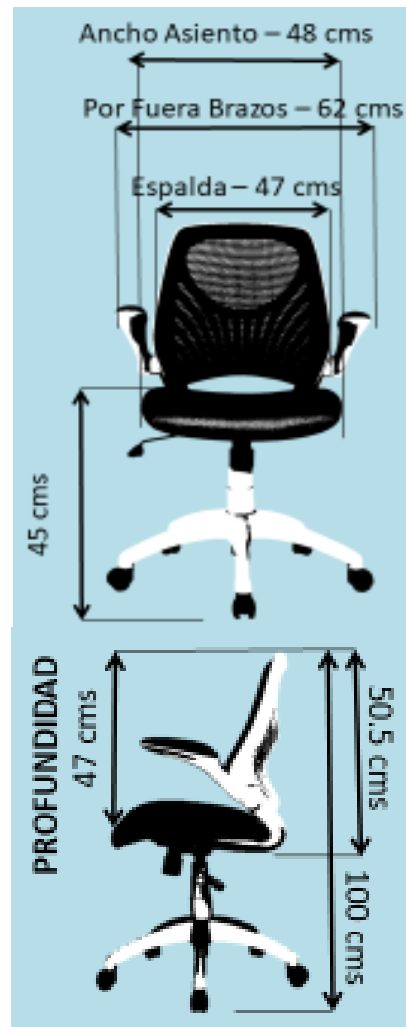

LIVERPOOL / LINEA PRESIDENCIAL

Marco beige

VISTA FRONTAL

VISTA POSTERIOR

VISTA LATERAL

CARACTERÍSTICAS

ESPALDA

Silla operativa ergonomica con espalda en marco polipropileno de lato impacto con malla traslucida color negro.

ESTRUCTURA

Conjunto giratorio que permite bloquear la silla para que no se recueste, perilla para que tensiones y distensione a satisfacción del usuario.

ASIENTO

Asiento interno en madera contrachapada abullonado con caucho espuma de alta densidad tapizado en paño según eleccion de excelente calidad. Greaduacion de altura mediante palanca que activa en cilindro neumatico a gas cubierto con telescopio en polipropileno negro.

GARANTÍA De 3 años por defecto de fabricación
ENTREGA INMEDIATA

LIVERPOOL / LINEA PRESIDENCIAL

Marco beige

INFORMACIÓN ADICIONAL

RUEDA

Ruedas 100% nylon doble pista de suave rodamiento e inmediata respuesta a cambio de direccion.

BRAZO

Brazos se levantan hacia atrás 90°.

BASE

Base en nylon reforzada al 30% con fibra de vidrio.

MEDIDAS

GARANTÍA De 3 años por defecto de fabricación
ENTREGA INMEDIATA