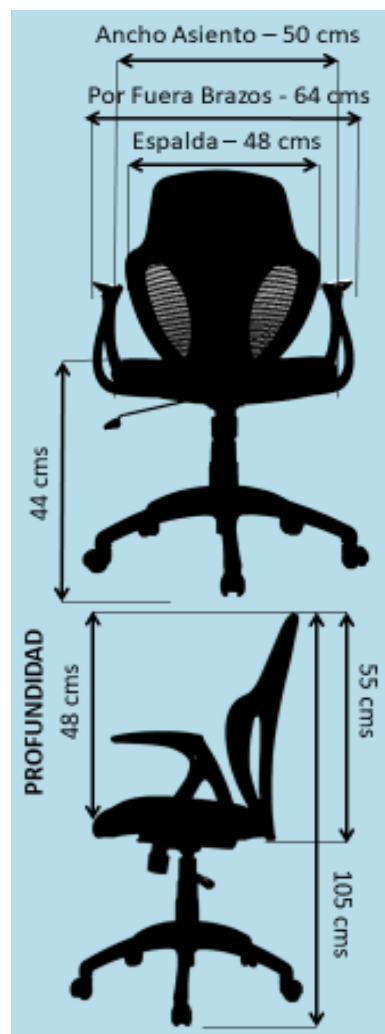

MARSELLA / LINEA PRESIDENCIAL

Marco Negro

VISTA FRONTAL

VISTA POSTERIOR

VISTA LATERAL

CARACTERÍSTICAS

ESPALDA

Silla operativa ergonomica con espalda en marco polipropileno de lato impacto con malla traslucida color negro.

ESTRUCTURA

Conjunto giratorio que permite bloquear la silla para que no se recueste, perilla para que tensiones y distensione a satisfacción del usuario.

ASIENTO

Asiento interno en madera contrachapada abullonado con caucho espuma de alta densidad tapizado en paño según eleccion de excelente calidad. Greaduacion de altura mediante palanca que activa en cilindro neumatico a gas cubierto con telescopio en polipropileno negro.

GARANTÍA De 3 años por defecto de fabricación
ENTREGA INMEDIATA

MARSELLA / LINEA PRESIDENCIAL

Marco Negro

INFORMACIÓN ADICIONAL

RUEDA

Ruedas 100% nylon doble pista de suave rodamiento e inmediata respuesta a cambio de direccion.

BRAZO

Brazos en polipropileno fijos.

BASE

Base en nylon reforzada al 30% con fibra de vidrio.

MEDIDAS

GARANTÍA De 3 años por defecto de fabricación
ENTREGA INMEDIATA