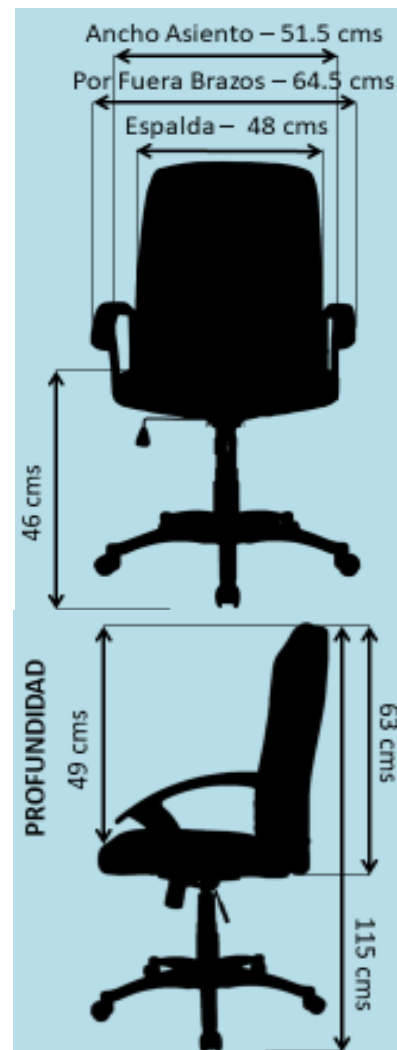

NIKE Alta / LINEA PRESIDENCIAL

VISTA FRONTAL

VISTA POSTERIOR

VISTA LATERAL

CARACTERÍSTICAS

ESPALDA

Silla ejecutiva ergonomica espalda con bastidor interno en madera, acolchada con espuma de alta densidad tapizada en cuero sintético robusto de excelente calidad.

ESTRUCTURA

Conjunto giratorio que permite bloquear la silla para que no se recueste, perilla para que tensiones y distiendase a satisfacción del usuario. Con 1 bloqueo.

ASIENTO

Asiento interno en madera tapizada en cuero sintético acolchado con espuma de alta densidad. Graduación de altura mediante palanca en el mecanismo que activa el cilindro neumático con cubierta en polipropileno.

BRAZO

Brazos en polipropileno de alto impacto.

BASE

Base nylon con fibra de vidrio al 30%.

MEDIDAS

GARANTÍA De 3 años por defecto de fabricación
ENTREGA INMEDIATA