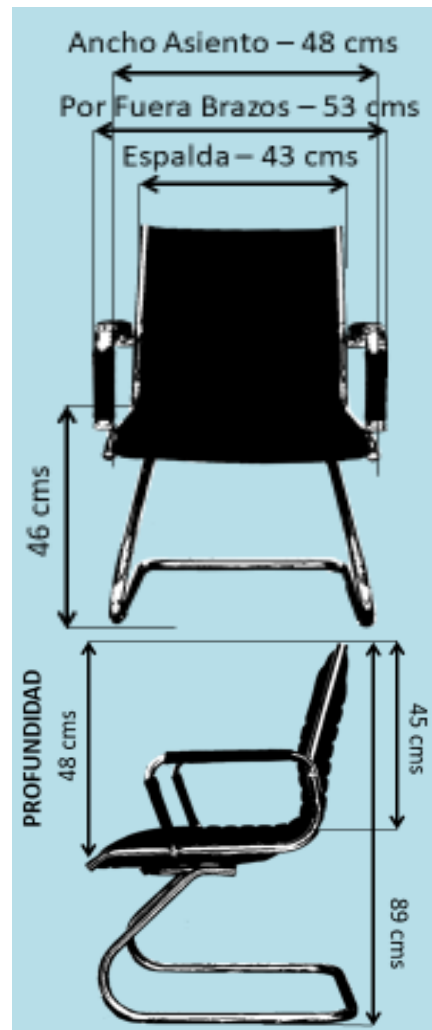

NORUEGA / LINEA INTERLOCUTORA

INFORMACIÓN ADICIONAL

Esta silla te ofrece un estilo gerencial de alta importancia a tu espacio de trabajo donde brindara comodidad y satisfaccion durate el uso de esta.

MEDIDAS

GARANTÍA De 3 años por defecto de fabricación
ENTREGA INMEDIATA