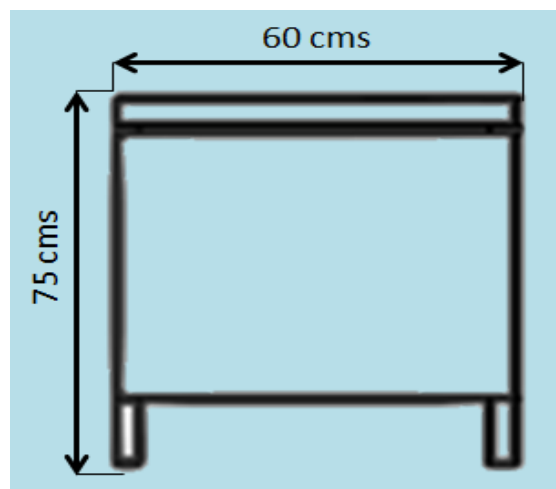

OFFIS BLANCO 3-3730

GARANTÍA De 3 años por defecto de fabricación
ENTREGA INMEDIATA

OFFIS BLANCO 3-3730

ESCRITORIO

ESPECIFICACIONES TECNICAS:

Vidrio: Templado de 8 mm color blanco.

Estructura: Tubo rectangular 30x15 y tubo redondo 5/8 con terminaciones en pintura en polvo electrostatica y porta teclado corredizo. Porta PC en tubo redondo y lamina

Patas: Cromadas. Faldas metalicas troquelada.

Archivador: En MDF 2X1 enchapado en color blanco, manijas en aluminio.

Niveladores: En acero.

GARANTÍA De 3 años por defecto de fabricación
ENTREGA INMEDIATA