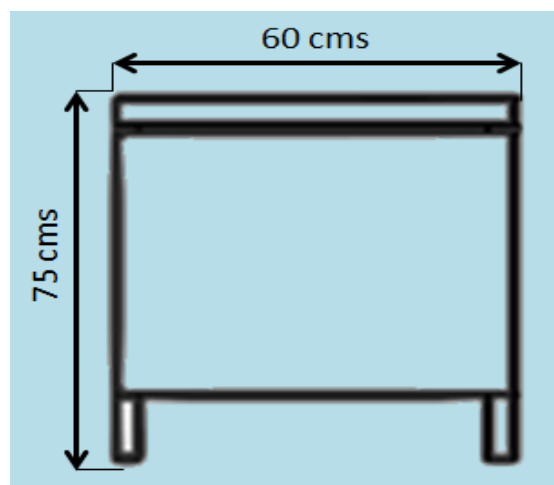

### ESPECIFICACIONES TECNICAS:

**Vidrio:** Templado de 8 mm color negro.

**Estructura:** Tubo rectangular 30x15 y tubo redondo 5/8 con terminaciones en pintura en polvo electrostatica y porta teclado corredizo. Porta PC en tubo redondo y lamina