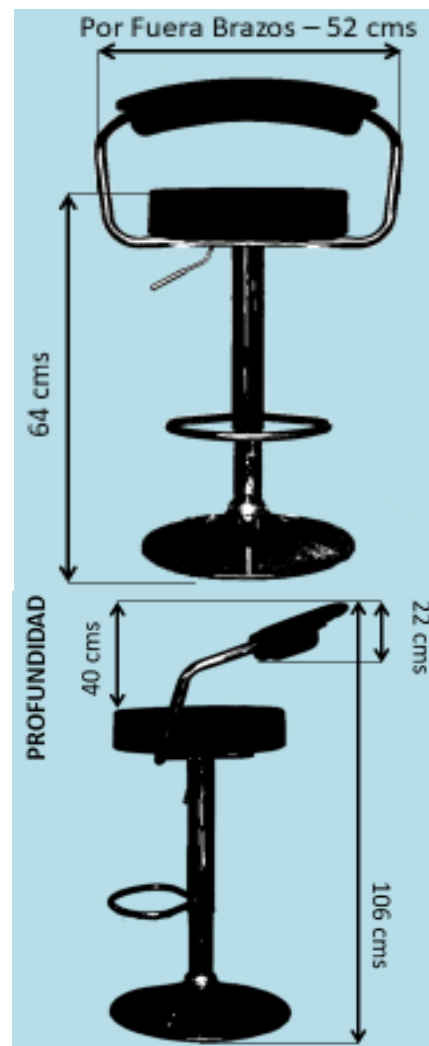

OREGON / LINEA BAR

INFORMACIÓN ADICIONAL

BRAZOS

Brazos en tubo redondo 7/8" con terminacion en cromo.

BASE

Base en acero y terminacion en cromo con aro apya pie cromado.

MEDIDAS

GRANTÍA De 3 años por defecto de fabricación
ENTREGA INMEDIATA