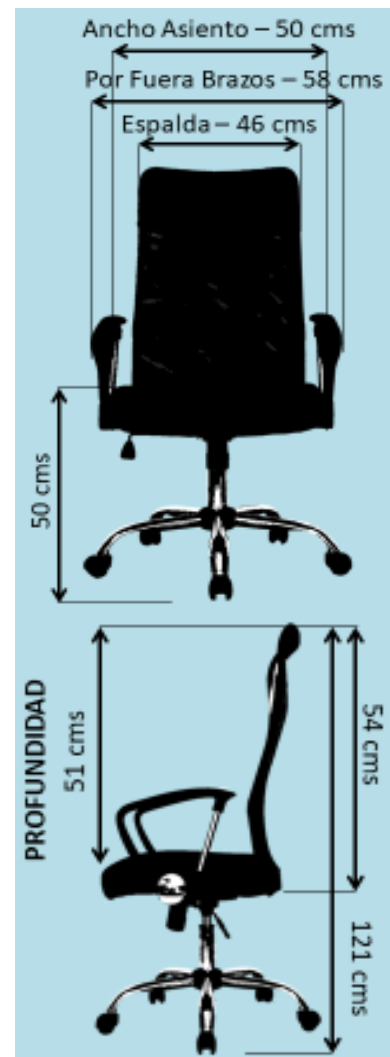

SEUL / LINEA PRESIDENCIAL

VISTA FRONTAL

VISTA POSTERIOR

VISTA LATERAL

CARACTERÍSTICAS

ESPALDA

Silla ejecutiva ergonomica con espalda en marco con tubo ovalado forrallo con doble malla en micro fibra antitranspirante negra, con curvatura lumbar y terminacion en parte superior en cuero sintetico.

ESTRUCTURA

Conjunto giratorio que permite bloquear la silla para que no se recueste y perilla para que la silla tensione y distensione a satisfaccion del usuario.

ASIENTO

Asiento interno en madera coontrachapada abullonado con caucho espuma de alta densidad y tapizado en malla antitranspirante color negro. Graduacion de altura mediante palanca que activa en cilindro neumatico a gas cromado.

BRAZO

Brazos en polipropileno fijo con tubo en acero cromado y detalle base del mismo en cromo.

BASE

Base metalica en acero con terminacion en cromo.

MEDIDAS

GARANTÍA De 3 años por defecto de fabricación
ENTREGA INMEDIATA