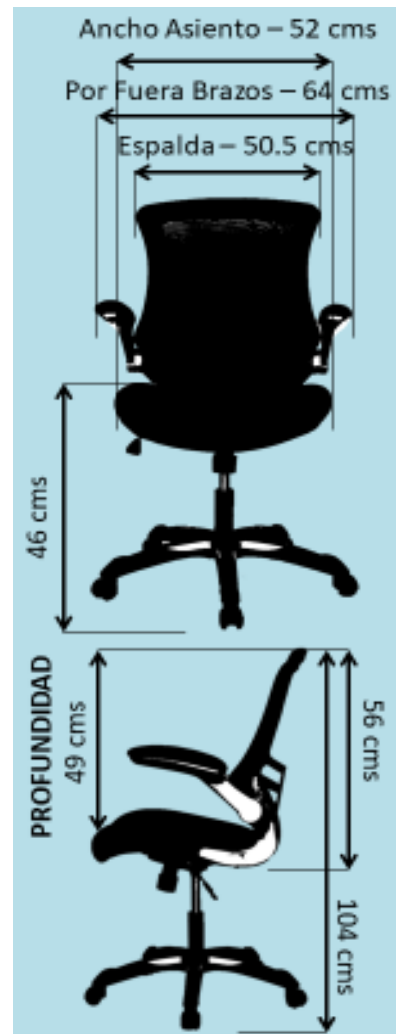

SINGAPUR / LINEA Marco Plata / PRESIDENCIAL

VISTA FRONTAL

VISTA POSTERIOR

VISTA LATERAL

CARACTERÍSTICAS

ESPALDA

Silla ejecutiva ergonómica con espalda alta marco en polipropileno de alto impacto disponible en color Blanco, negro o plata, con paño malla traslucido color negro. Cabecero graduable en altura y basculante tapizado en malla.

ESTRUCTURA

Conjunto giratorio que permite bloquear la silla para que no se recueste y perilla para que la silla tensione y distensione a satisfacción del usuario.

ASIENTO

Asiento interno en madera contrachapada abullonado con caucho espuma de alta densidad y tapizado en malla tela segun seleccion de excelente calidad. Graduación de altura mediante palanca que activa el cilindro.

GARANTÍA De 3 años por defecto de fabricación
ENTREGA INMEDIATA

SINGAPUR / LINEA PRESIDENCIAL

Marco Plata

INFORMACIÓN ADICIONAL

RUEDA

Ruedas 100% nylon doble pista de suave rodamiento e inmediata respuesta a cambio de dirección, si es marco blanco son en goma para piso duro.

BRAZO

Brazos se levanta hacia atrás 90 grados cojin tapizados en malla.

BASE

Base en nylon reforzada al 30% con fibra de vidrio.

MEDIDAS

GARANTÍA De 3 años por defecto de fabricación
ENTREGA INMEDIATA