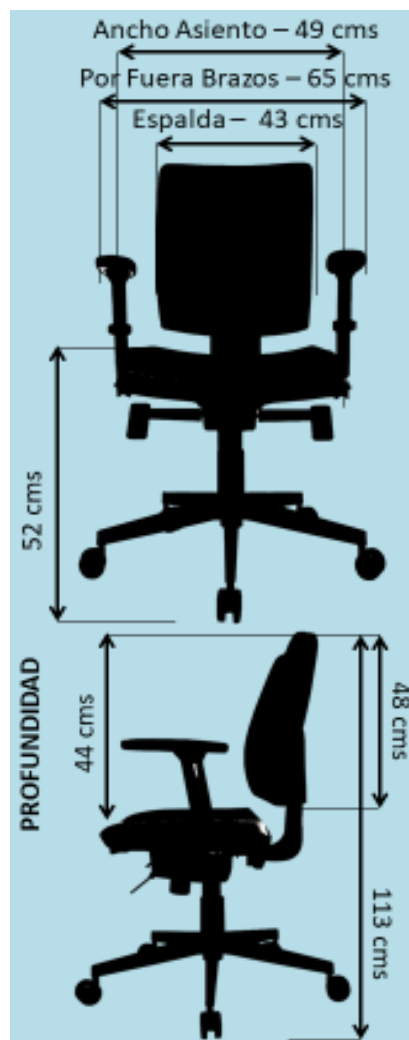

SPICE Alta / LINEA PREMIUM

INFORMACIÓN ADICIONAL

RUEDA

Ruedas en goma para piso duro doble pista de 65 mm de suave rodamiento e inmediata respuesta a cambio de dirección.

BRAZO

Brazos según elección.

BASE

Base en nylon con fibra de vidrio al 30% de 70 cms.

MEDIDAS

GARANTÍA De 3 años por defecto de fabricación
ENTREGA INMEDIATA