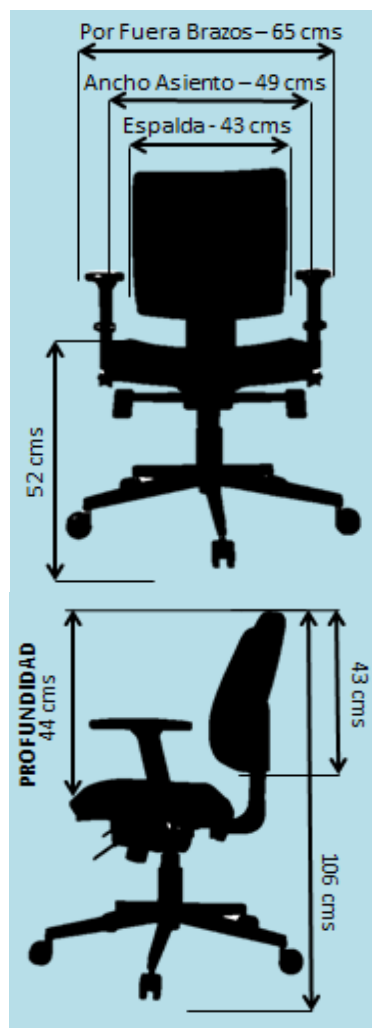

SPICE Media / LINEA PREMIUM

VISTA FRONTAL

VISTA POSTERIOR

VISTA LATERAL

CARACTERÍSTICAS

ESPALDA

Silla ejecutiva con espalda graduable en altura, sistema cremallera con bastidor interno en polipropileno con espuma inyectada de alta densidad tapizada en paño importado de excelente calidad color negro.

ESTRUCTURA

Conjunto giratorio con sistema de mecanismo de 5 bloqueos los cuales darán varias posiciones de recuete al usuario según necesidad, con su respectiva palanca de bloqueo para cada graduación.

ASIENTO

Asiento interno en madera contrachapada abullonado con espuma inyectada de densidad 60, tapizado en paño negro según elección. Graduación en altura mediante palanca en el mecanismo que activa columna neumática a gas y slider.

BASE

Base en nylon con fibra de vidrio al 30% de 60 cms.

MEDIDAS

**GARANTÍA De 3 años por defecto de fabricación
ENTREGA INMEDIATA**