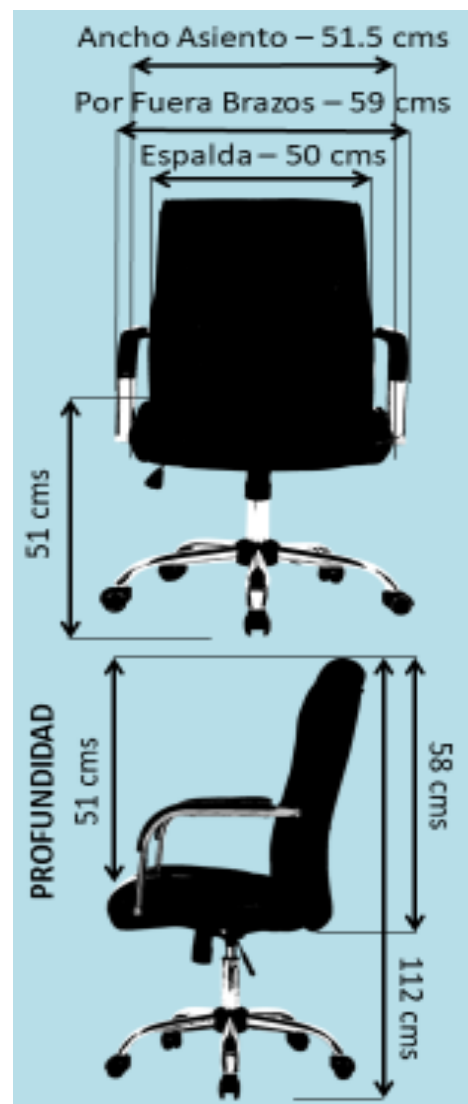

TOLEDO / LINEA PRESIDENCIAL

INFORMACIÓN ADICIONAL

RUEDA

Ruedas en goma para piso duro doble pistas de suave rodamiento e inmediata respuesta a cambio de direccion.

BRAZO

Brazos en acero cromados tapizados en cuero sintetico.

BASE

Base metalica en acero con terminacion en cromo.

MEDIDAS

**GARANTÍA De 3 años por defecto de fabricación
ENTREGA INMEDIATA**