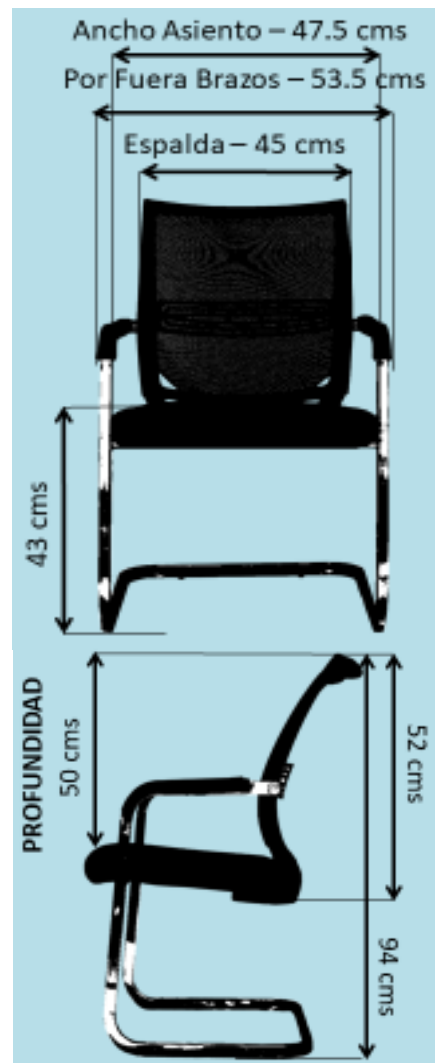

UCRANIA / LINEA INTERLOCUTORA

INFORMACIÓN ADICIONAL

ASIENTO

Cojines de brazos en polipropileno.

MEDIDAS

GARANTÍA De 3 años por defecto de fabricación
ENTREGA INMEDIATA