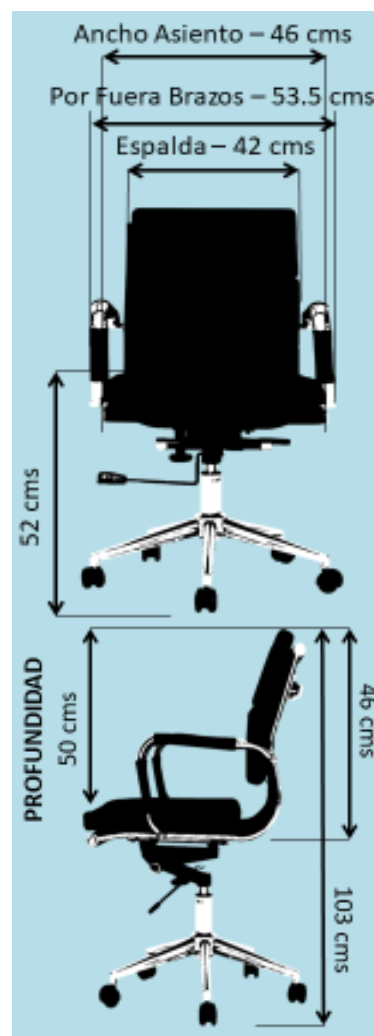

VARSOBIA Media / LINEA GERENCIAL

INFORMACIÓN ADICIONAL

RUEDA

Ruedas en goma para piso duro doble pistas de suave rodamiento e inmediata respuesta a cambio de direccion.

BRAZO

Brazos fijos en acero con terminacion en cromo con forros en cuero sintetico.

BASE

Base metalica en acero con terminacion en cromo.

MEDIDAS

GARANTÍA De 3 años por defecto de fabricación
ENTREGA INMEDIATA