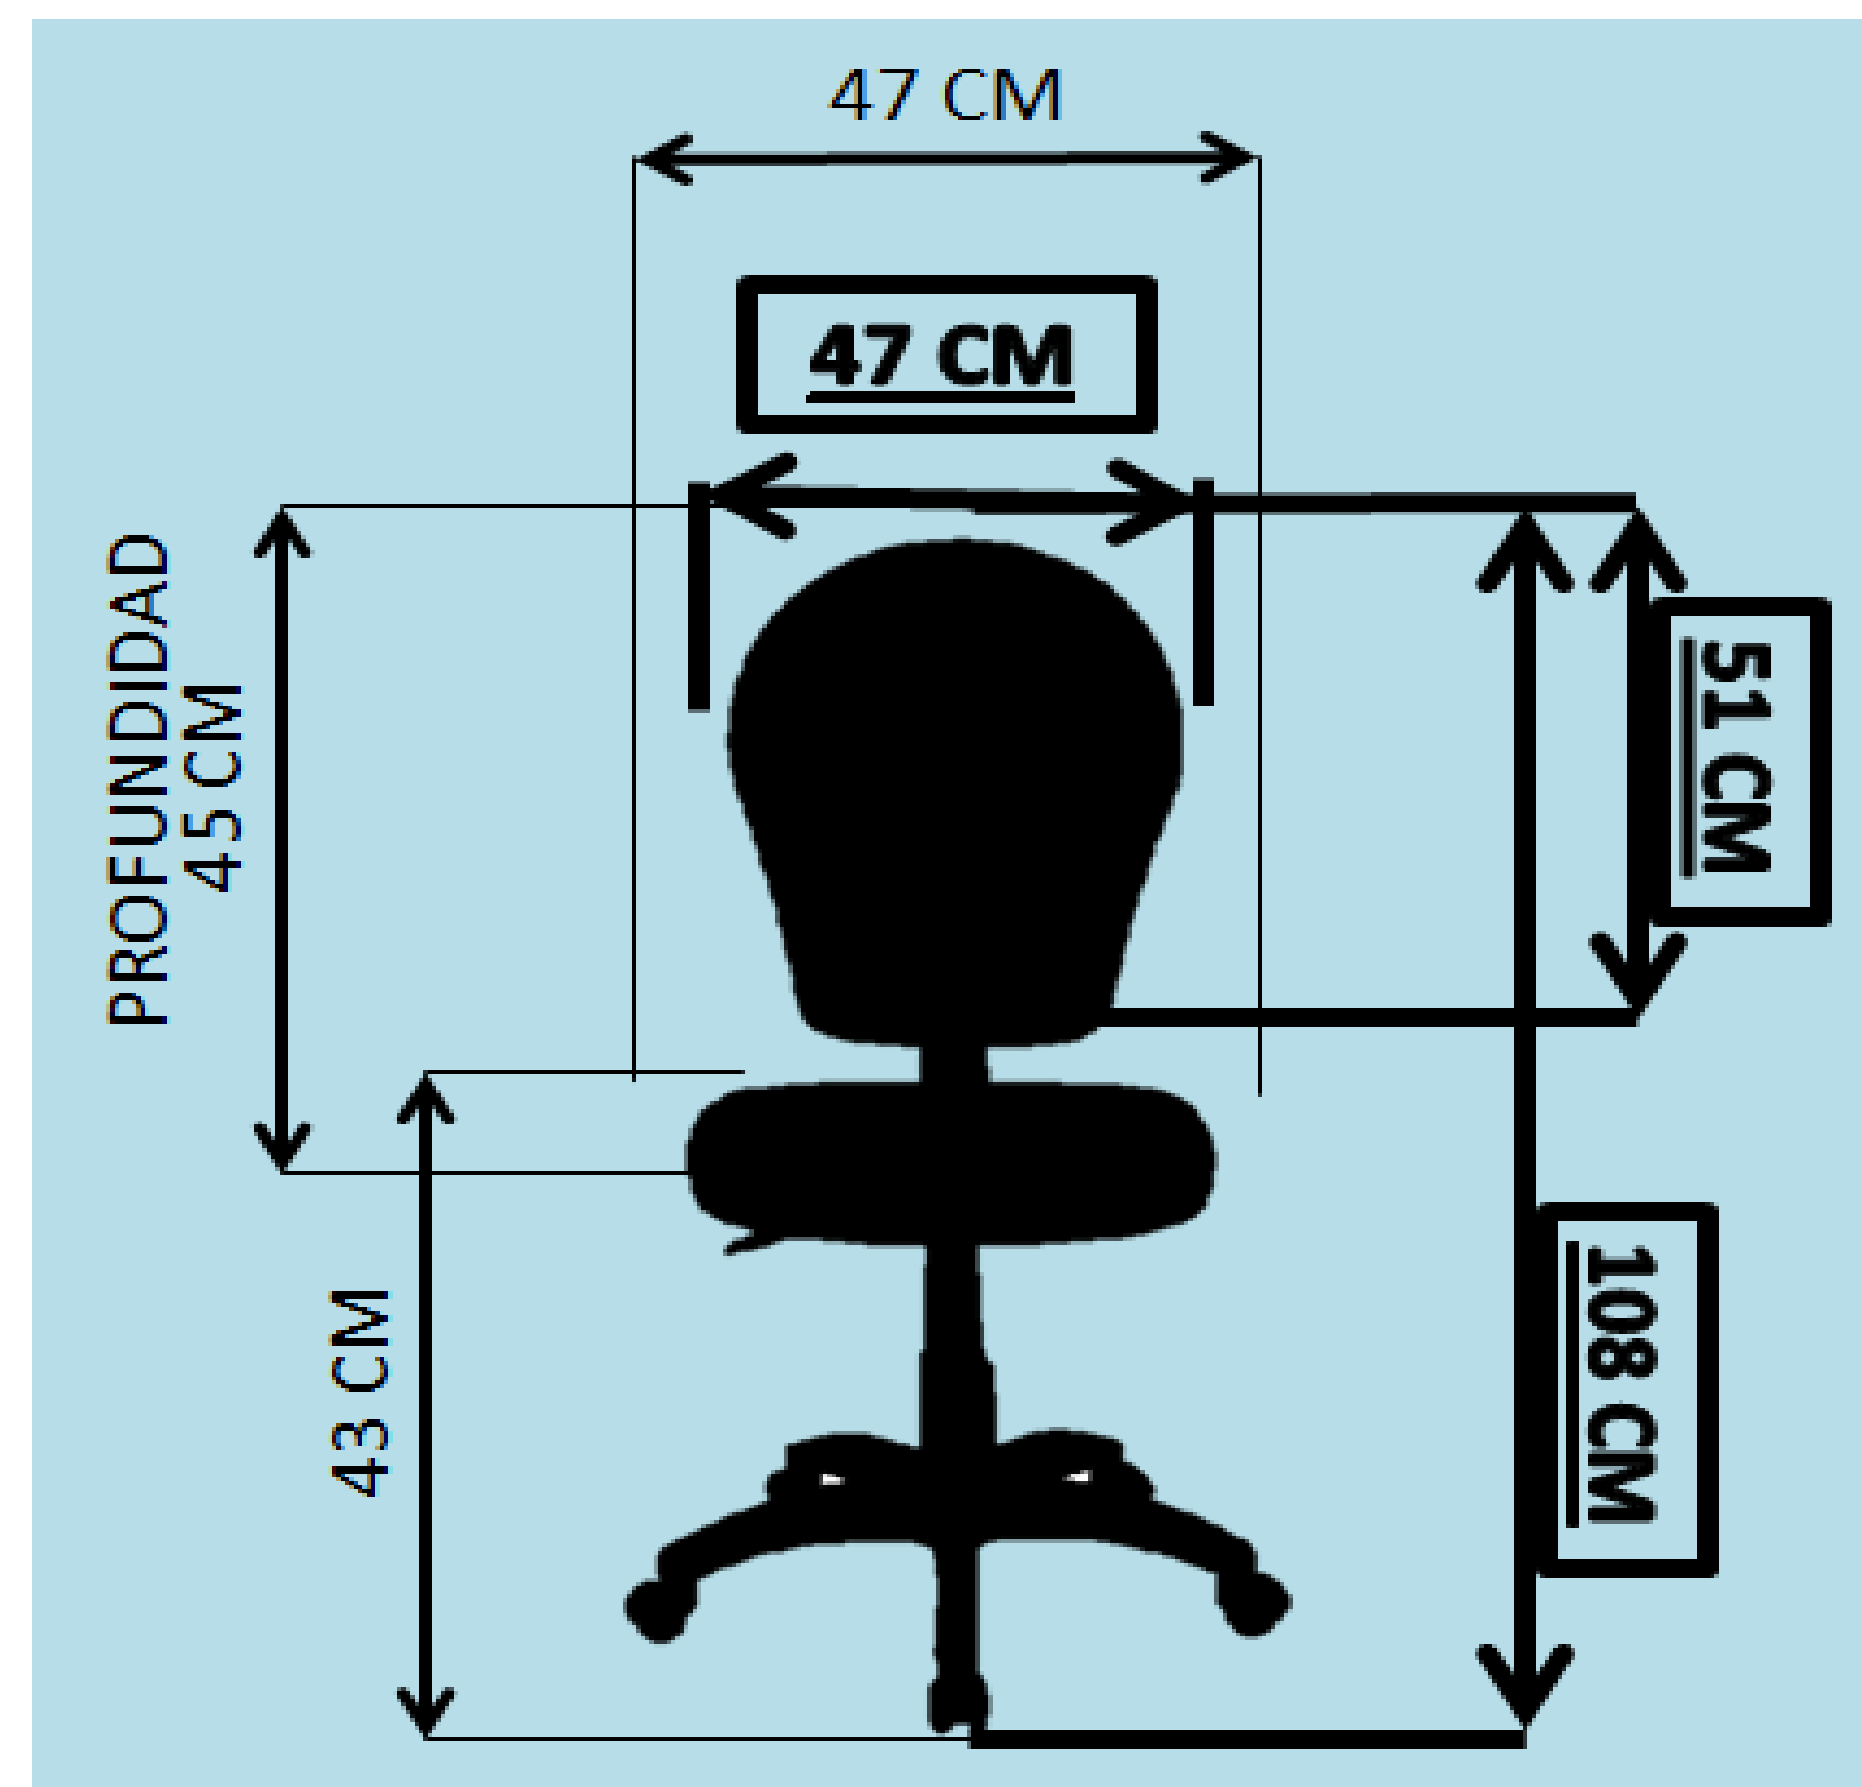

VIENA

ALTA

ESTANDAR	
TAPIZADO EN PAÑO	☐
RUEDAS NYLON 50 MM	☐
BASE NYLON 60 CMS	☐

MECANISMO

- ☐ KIT FIJO
- ☒ KIT CONTACTO
- ☐ KIT GRADUABLE

BASE

- ☒ CROMO 60
- ☐ CROMO 64
- ☐ ALUMINIO 64

TAPIZADO

- ☐ AMARETO
- ☐ SPACHATEC
- ☐ OPORTO
- ☐ TURIN
- ☐ MICROSUIT
- ☒ PRANNA
- ☐ MURANO
- ☐ NEW GLOCK
- ☐ SILVERTEX

RUEDA

- ☐ PISO DURO GRIS 50 MM
- ☐ PISO DURO GRIS CON FRENO 50 MM
- ☐ PISO DURO NEGRA 65 MM
- ☐ PISO DURO NEGRA CON FRENO 65 MM
- ☐ PISO DURO GRIS 65 MM
- ☐ PISO DURO GRIS CON FRENO 65 MM