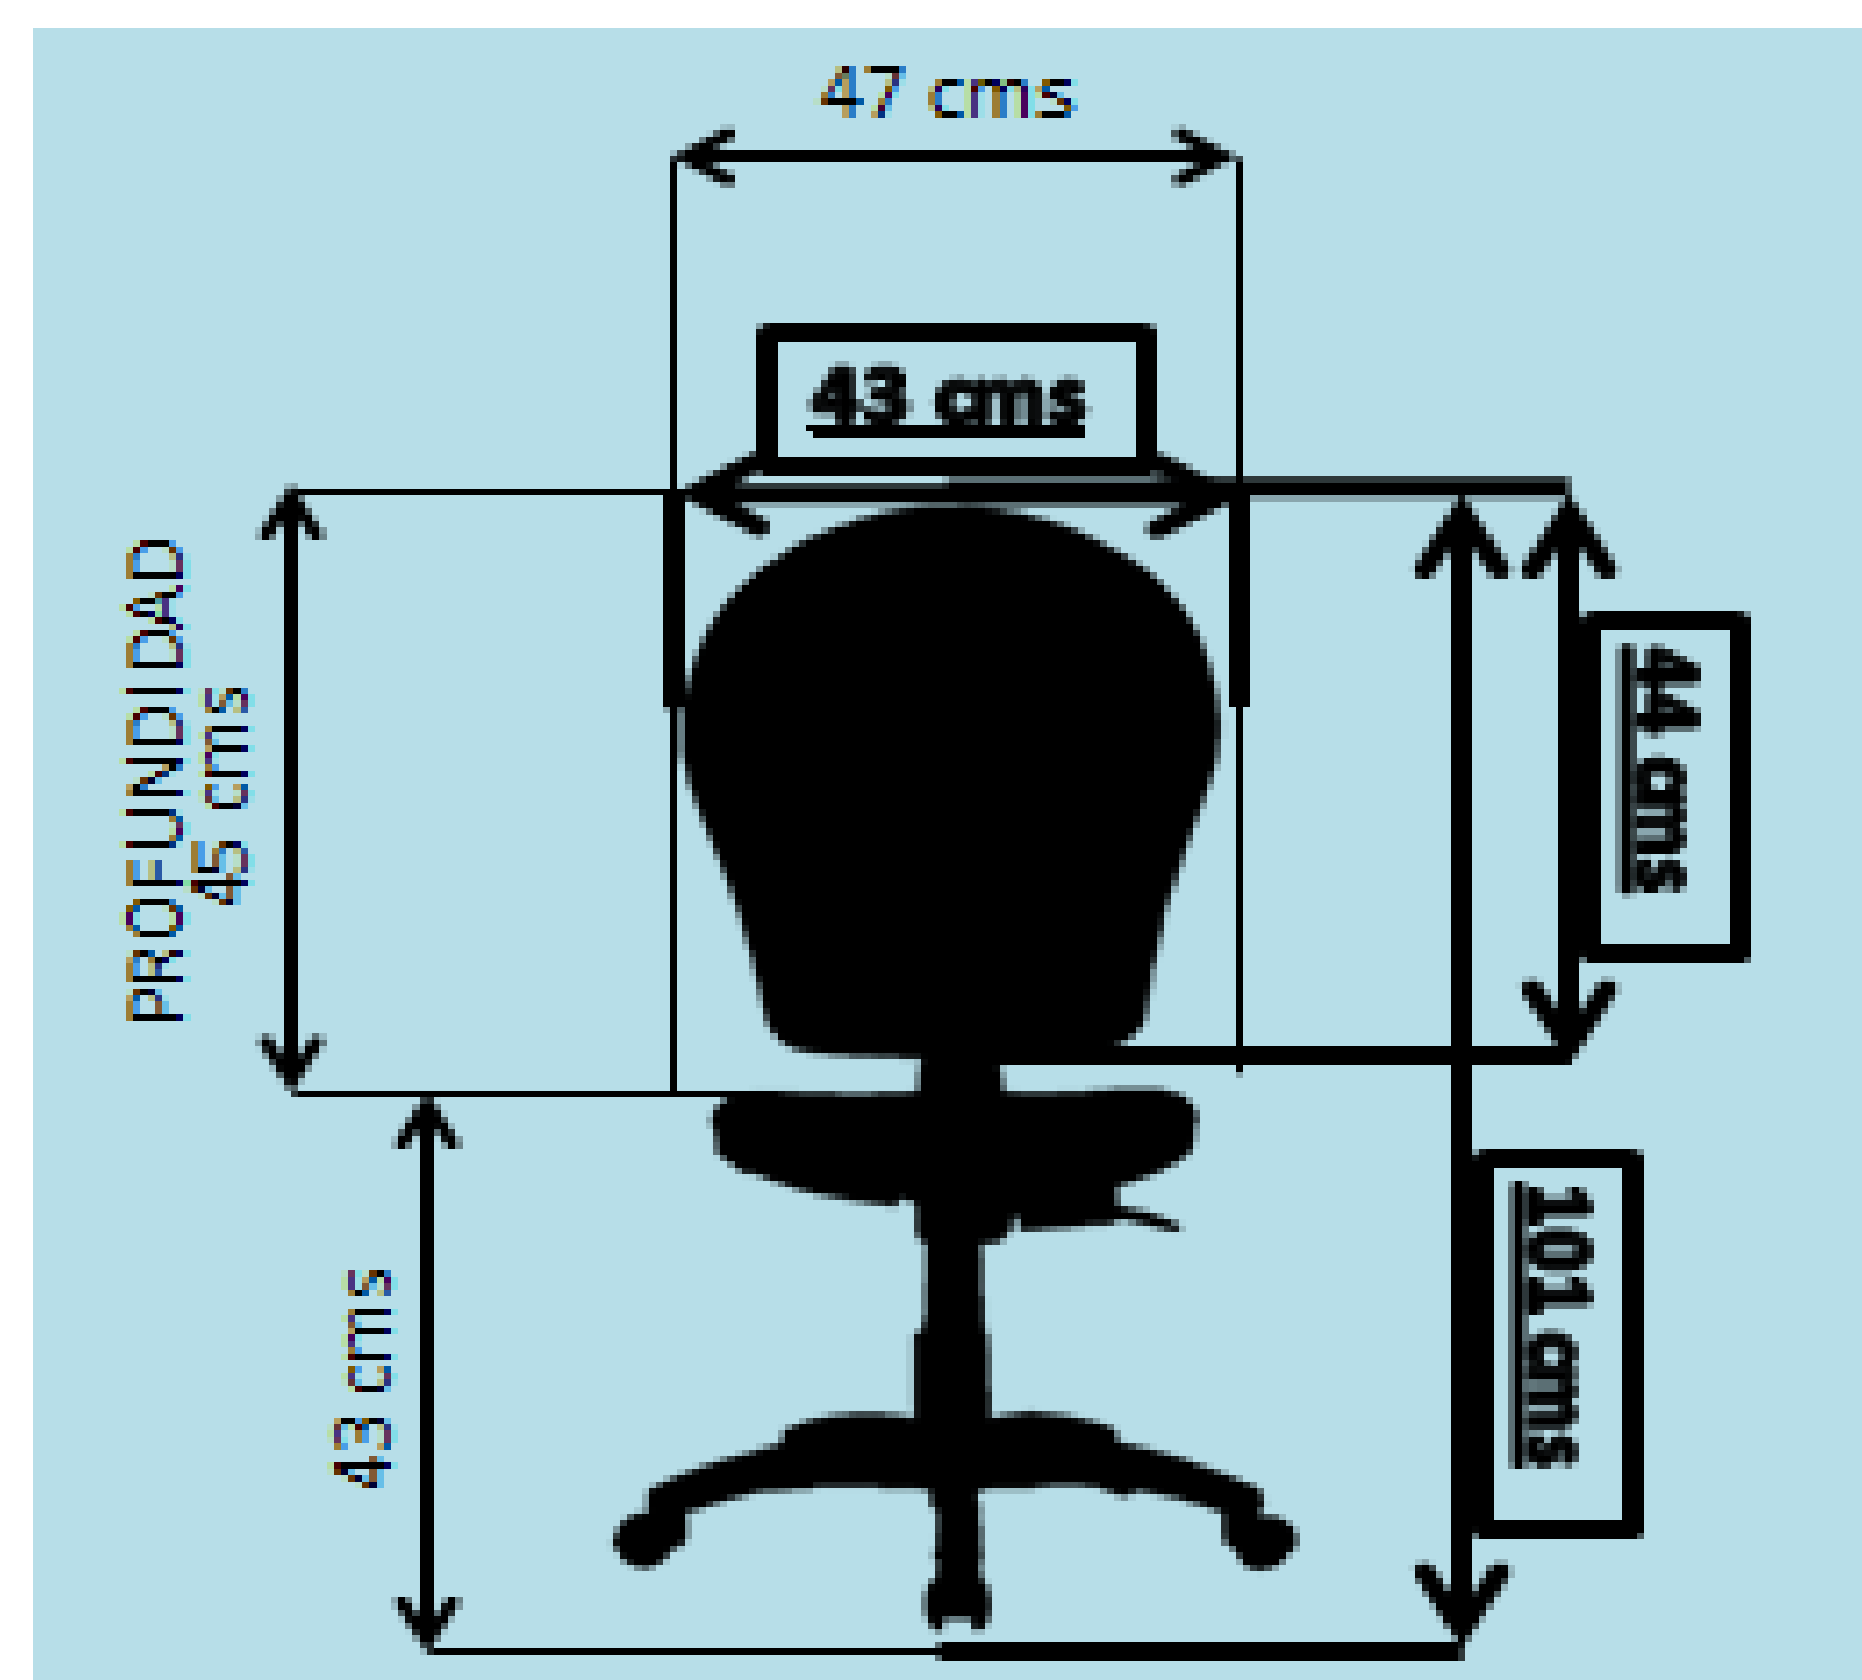

MEDIA

ESTANDAR	
TAPIZADO EN PAÑO	☐
RUEDAS NYLON 50 MM	☐
BASE NYLON 60 CMS	☐

MECANISMO

- ☐ KIT FIJO
- ☐ KIT CONTACTO
- ☐ KIT GRADUABLE

BASE

- ☐ CROMO 60
- ☐ CMS
- ☐ CROMO 64
- ☐ CMS
- ☐ ALUMINIO 64
- ☐ CMS

TAPIZADO

- ☐ AMARETO
- ☐ SPACHATEC
- ☐ OPORTO
- ☐ TURIN
- ☐ MICROSUIT
- ☐ PRANNA
- ☐ MURANO
- ☐ NEW GLOCK
- ☐ SILVERTEX

RUEDA

- ☐ PISO DURO GRIS 50 MM
- ☐ PISO DURO GRIS CON FRENO 50 MM
- ☐ PISO DURO NEGRA 65 MM
- ☐ PISO DURO NEGRA CON FRENO 65 MM
- ☐ PISO DURO GRIS 65 MM
- ☐ PISO DURO GRIS CON FRENO 65 MM

☐ CATAR / PAR PLATINA

☒ LAIS / PAR COJIN

☐ NASAU / PAR COJIN

☐ LISBOA

☐ HUNGRIA

☐ DAKAR

☐ SEVILLA BOTON NEGRO

☐ SEVILLA BOTON BLANCO

☐ MOSCU / COJIN POLIURETANO

GARANTÍA De 3 años por defecto de fabricación
ENTREGA INMEDIATA