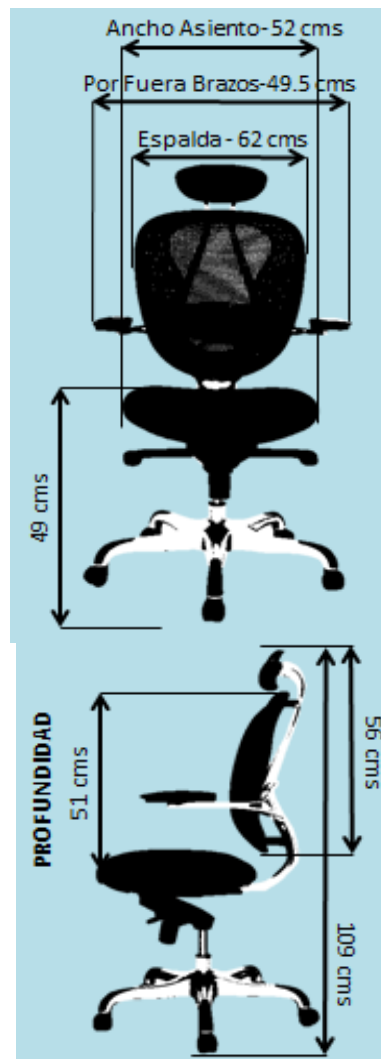

BERLIN

PLATA/CROMO

LINEA
GOLD

VISTA FRONTAL

VISTA POSTERIOR

VISTA LATERAL

CARACTERÍSTICAS

ESPALDA

Silla ejecutiva ergonómica con espalda en marco polipropileno de alto impacto color plata con malla traslúcida color negro. Cabecero tapizado graduable en altura e inclinación. Apoyo lumbar graduable en altura.

ESTRUCTURA

Conjunto giratorio con sistema de mecanismo de 5 bloqueos, palanca de bloqueo para cada graduación y ajuste en recuete de la silla.

ASIENTO

Asiento interno en madera contrachapada abullonado con caucho espuma de alta densidad tapizado en malla antitranspirante de excelente calidad. Graduación de altura mediante palanca en el mecanismo que activa cilindro neumático cromado.

BASE

Base en nylon reforzada al 30% con fibra de vidrio color plata.

MEDIDAS

GARANTIA De 3 años por defecto de fabricación
ENTREGA INMEDIATA