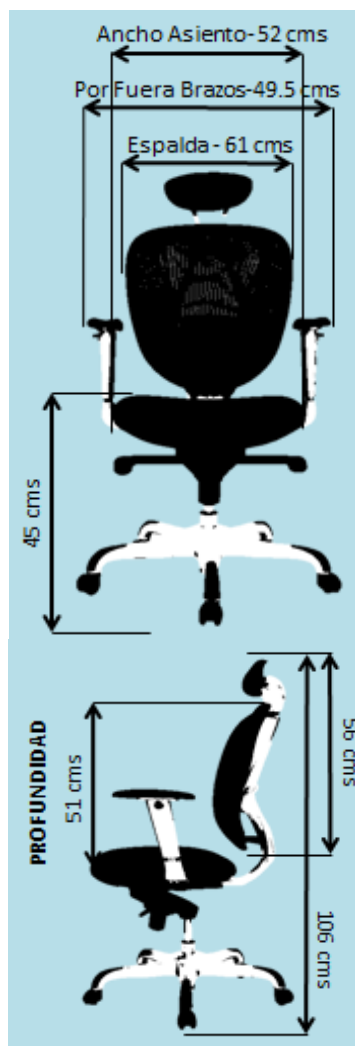

Silla ejecutiva ergonómica con espalda en marco polipropileno de alto impacto color plata con malla traslucida color negro. Cabecero tapizado graduable en altura e inclinación. Apoyo lumbar graduable en altura.

ESTRUCTURA

Conjunto giratorio con sistema de mecanismo de 4 bloqueos, palanca de bloqueo para cada graduación y ajuste en recuete de la silla.

ASIENTO

Asiento interno en madera contrachapada abullonado con caucho espuma de alta densidad tapizado en malla antitranspirante de excelente calidad. Graduación de altura mediante palanca en el mecanismo que activa cilindro neumático cromado.

GARANTIA De 3 años por defecto de fabricación
ENTREGA INMEDIATA

INFORMACION ADICIONAL

RUEDA

Ruedas 100% en nylon doble pista de suave rodamiento e inmediata respuesta a cambio de dirección.

BRAZO

Brazos en polipropileno graduables en altura y con cojines en poliuretano.

BASE

Base en nylon reforzada al 30% con fibra de vidrio color plata.

MEDIDAS

GARANTIA De 3 años por defecto de fabricación
ENTREGA INMEDIATA