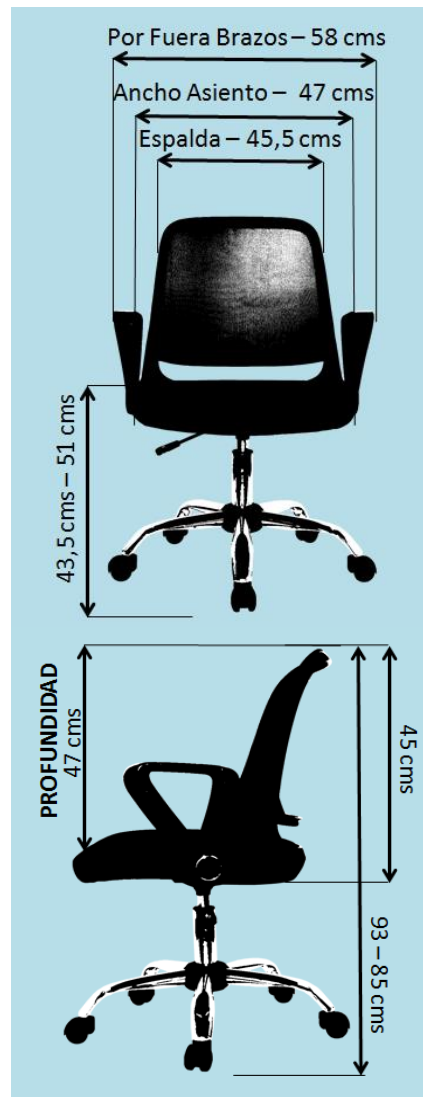

BIRMANIA / LINEA OPERATIVA

MARCO NEGRO

INFORMACIÓN ADICIONAL

RUEDA

Ruedas 100% nylon doble pista de suave rodamiento e inmediata respuesta a cambio de direccion.

BRAZO

Brazos fijo en D en polipropileno de alto impacto negro que se recogen hacia atrás para mayor facilidad al meter debajo del escritorio.

BASE

Base en nylon reforzada al 30% con fibra de vidrio. Base en acero con terminacion en cromo.

MEDIDAS

GARANTÍA De 3 años por defecto de fabricación
ENTREGA INMEDIATA