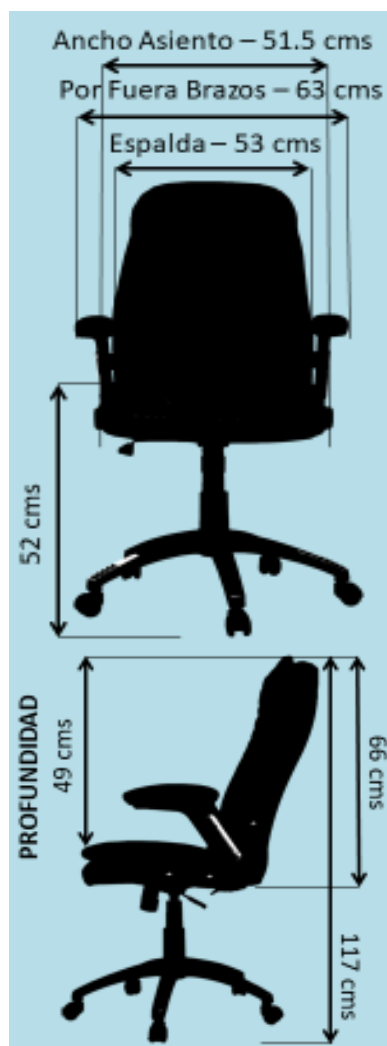

BREMEN Alta / LINEA PRESIDENCIAL

VISTA FRONTAL

VISTA POSTERIOR

VISTA LATERAL

CARACTERÍSTICAS

ESPALDA

Silla ejecutiva ergonomica espalda con bastidor interno en madera, acolchada con espuma de alta densidad tapizada en cuero sintético de excelente calidad.

ESTRUCTURA

Conjunto giratorio que permite bloquear la silla para que no se recueste, perilla para que tensiones y distensione a satisfaccion del usuario.

ASIENTO

Asiento interno en madera tapizada en cuero sintético acolchado con espuma de alta densidad. Graduacion de altura mediante palanca en el mecanismo que activa el cilindro neumatico con cubierta en polipropileno.

BRAZO

Brazos en polipropileno tapizado en cuero sintético.

BASE

Base en nylon con fibra de vidrio al 30% con diseño.

MEDIDAS

GARANTÍA De 3 años por defecto de fabricación
ENTREGA INMEDIATA