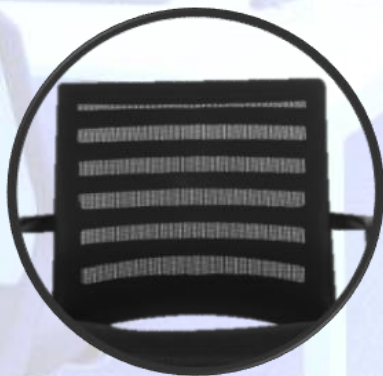

### ESPALDA

Silla operativa ergonómica espalda en polipropileno de alto impacto con malla traslúcida color negro.

### ESTRUCTURA

Conjunto giratorio que permite bloquear la silla para que no se recueste, perilla para que tensiones y distensione a satisfacción del usuario.

### ASIENTO

Asiento interno en madera contrachapada abullonado con caucho espuma de alta densidad tapizado en paño según selección de excelente calidad. Graduación de altura del asiento mediante palanca que activa el cilindro neumatico cubierto con telescopio en polipropileno negro.