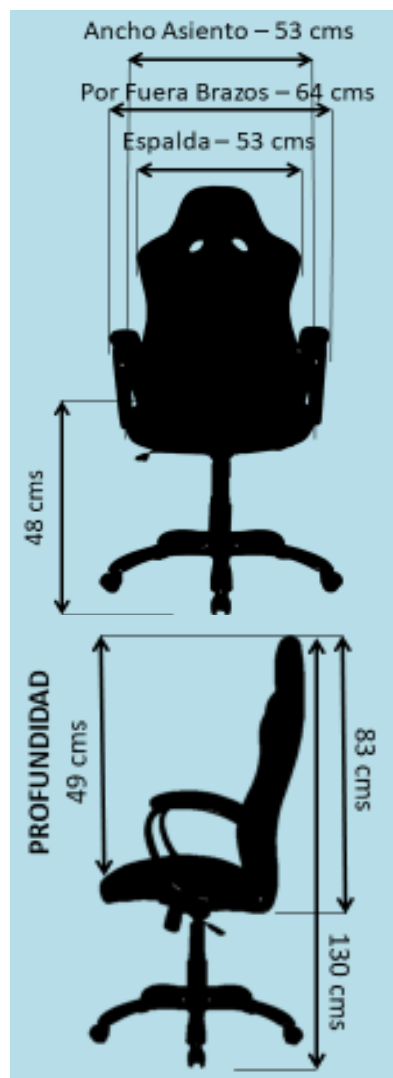

FERRARI / LINEA GERENCIAL

INFORMACIÓN ADICIONAL

RUEDA

Ruedas (según selección rojo, negra o azul) en goma para piso duro doble pista de suaver rodamiento e inmediata respuesta a cambio de dirección.

BRAZO

Brazos en polipropileno fijo brillante con cojines acolchados tapizados en pranna negro.

BASE

Base en nylon reforzada al 30% con fibra de vidrio de 64 cm brillante.

MEDIDAS

GARANTÍA De 3 años por defecto de fabricación
ENTREGA INMEDIATA