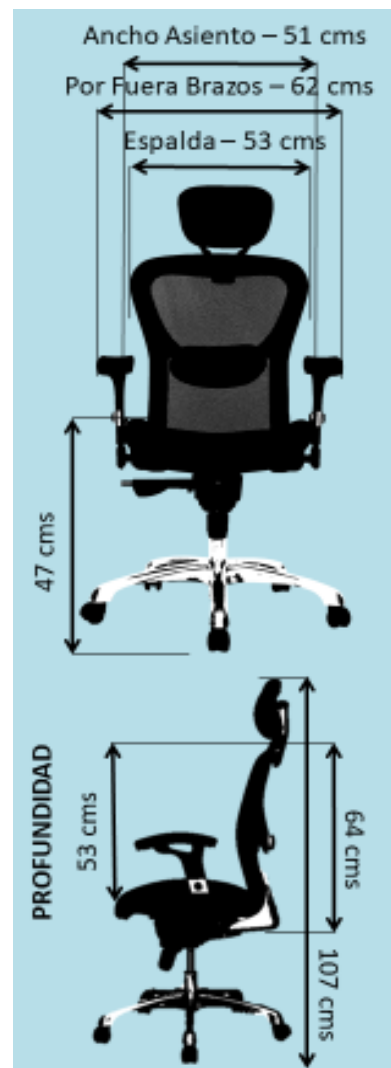

ITALIA / LINEA PRESIDENCIAL

INFORMACIÓN ADICIONAL

RUEDA

Ruedas 100% nylon doble pista de suave rodamiento e inmediata respuesta a cambio de dirección.

BRAZO

Brazos en polipropileno graduables en altura con cojines en espuma inyectada.

BASE

Base fundida en aluminio con terminación brillante.

MEDIDAS

GARANTÍA De 3 años por defecto de fabricación
ENTREGA INMEDIATA