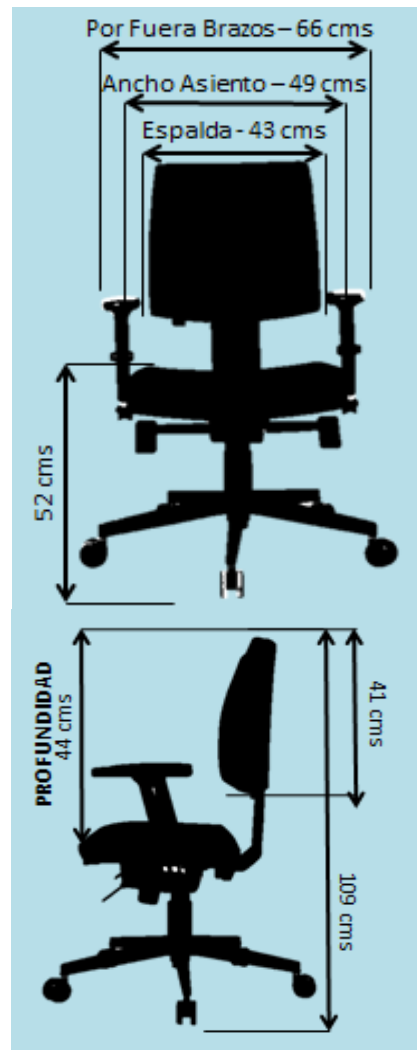

JOB MEDIA / LINEA PREMIUM

VISTA FRONTAL

VISTA POSTERIOR

VISTA LATERAL

CARACTERÍSTICAS

ESPALDA

Silla gerencial con espalda graduable en altura con bastidor interno en polipropileno con espuma inyectada de alta densidad, tapizada en paño importado de excelente calidad color negro. Cabecero de espuma inyectada tapizado con el mismo paño, graduable en altura e inclinación.

ESTRUCTURA

Conjunto giratorio con sistema de mecanismo de 5 bloqueos los cuales darán varias posiciones de recuste al usuario según necesidad, con su respectiva palanca de bloqueo para cada graduación.

ASIENTO

Asiento interno en madera contrachapada abullonado con caucho espuma inyectada densidad 60, tapizado en paño negro según elección. Graduación en altura mediante palanca en el mecanismo que activa columna neumática a gas.

BRAZO

Brazos según elección.

BASE

Base en nylon con fibra de vidrio al 30% de 70 cms.

MEDIDAS

GARANTÍA De 3 años por defecto de fabricación
ENTREGA INMEDIATA