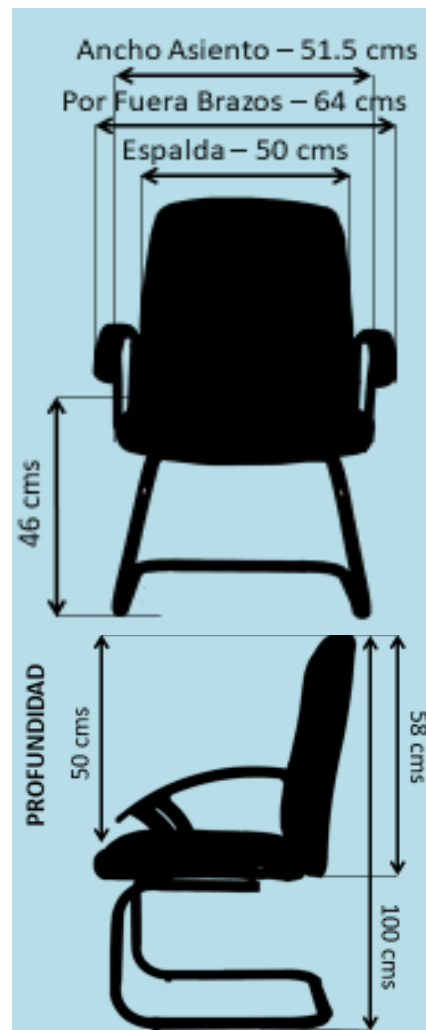

INFORMACIÓN ADICIONAL

BRAZOS

Brazos en polipropileno de alto impacto.

MEDIDAS

GARANTÍA De 3 años por defecto de fabricación
ENTREGA INMEDIATA