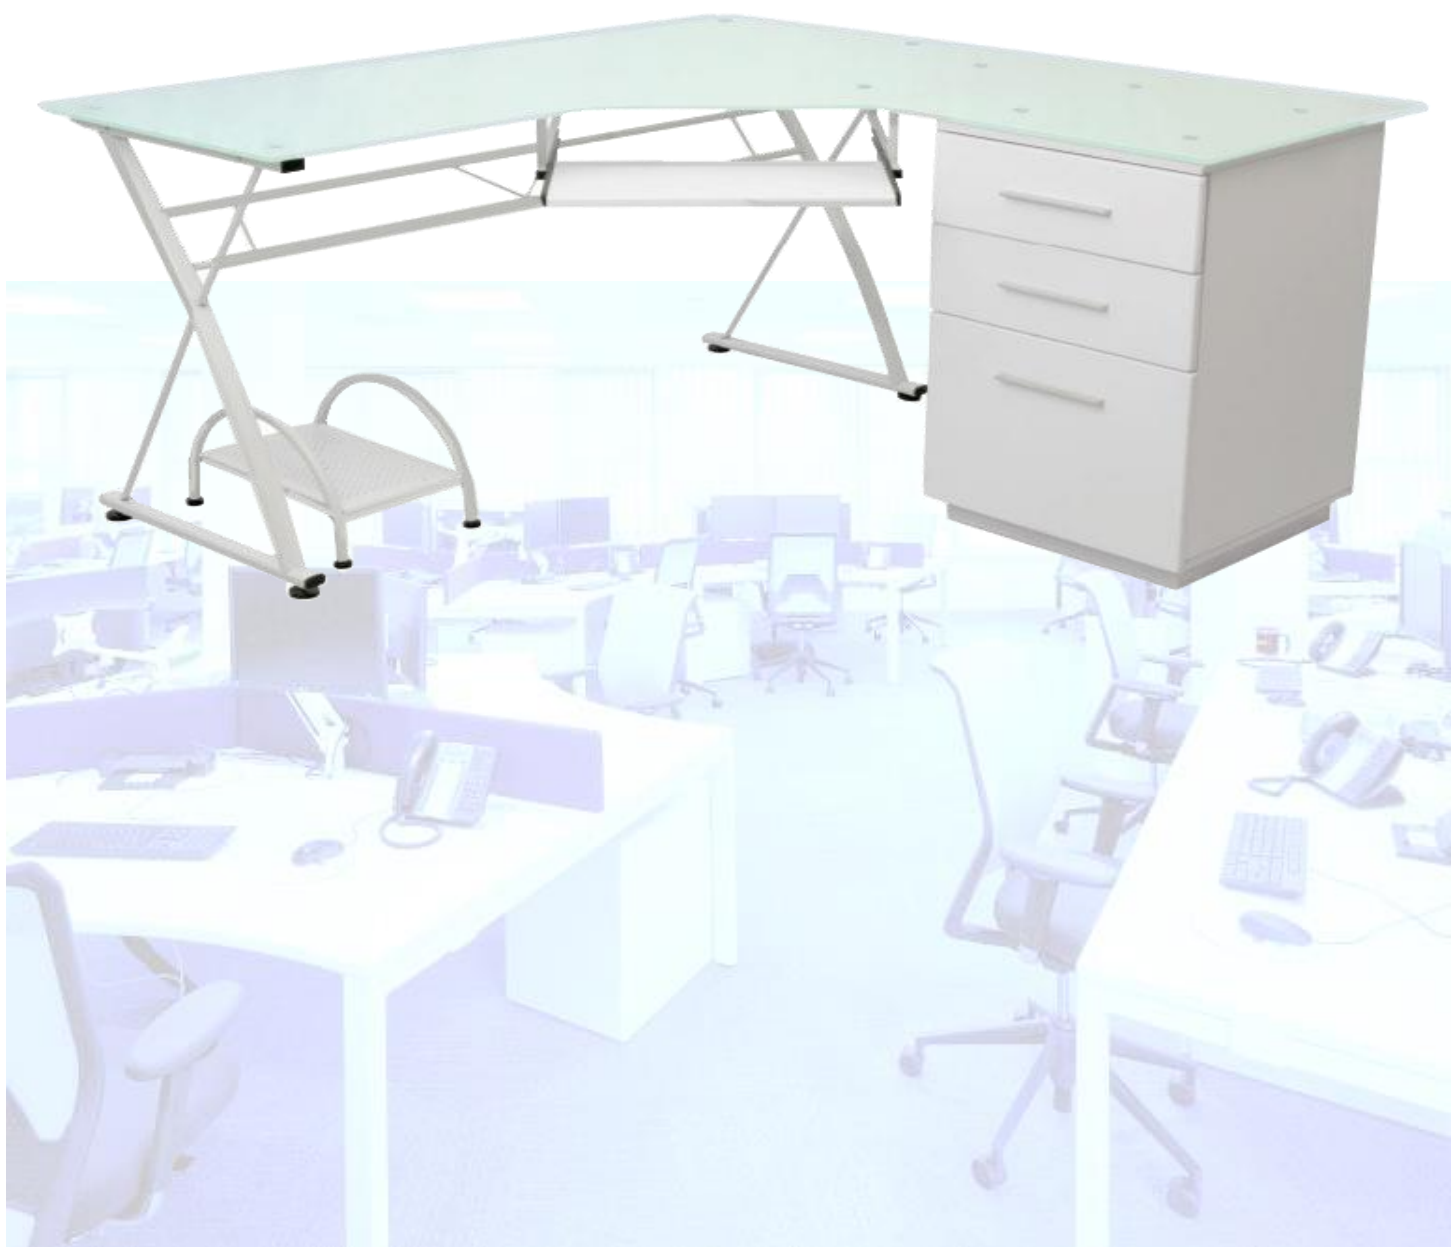

OFFIS BLANCO 3-3714 Y 3-3715

GARANTÍA De 3 años por defecto de fabricación
ENTREGA INMEDIATA

OFFIS BLANCO 3-3714 Y 3-3715

ESCRITORIO

ESPECIFICACIONES TECNICAS:

Vidrio: Templado de 8 mm color blanco.

Estructura: En tubo rectangular 30x15 y tubo redondo 5/8 con terminaciones en polvo electrostatica, porta teclado corredizo. Porta PC en tubo redondo y lamina troquelada

Patas: Cromadas. Faldas metalicas troquelada.

Archivador: En MDF 2X1 enchapado en color blancoo, manijas en aluminio ubicado en costado izquierdo del escritorio.

Niveladores: En acero.

GARANTÍA De 3 años por defecto de fabricación
ENTREGA INMEDIATA