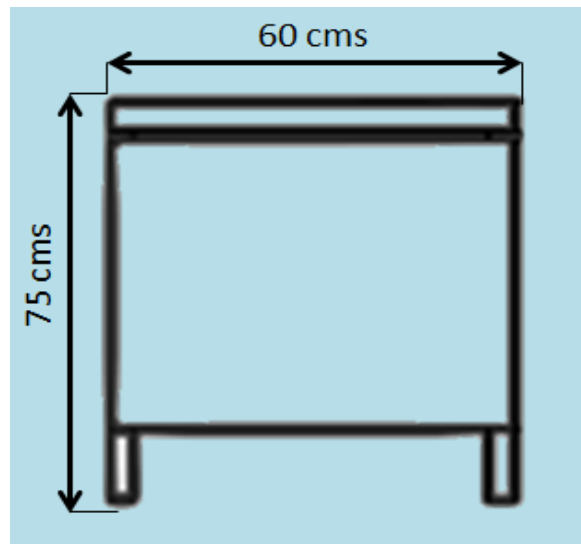

OFFIS BLANCO 3-3714 Y 3-3715

GARANTÍA De 3 años por defecto de fabricación
ENTREGA INMEDIATA

OFFIS BLANCO 3-3714 Y 3-3715

ESCRITORIO

ESPECIFICACIONES TECNICAS:

Vidrio: Templado de 8 mm color blanco.

Estructura: En tubo rectangular 30x15 y tubo redondo 5/8 con terminaciones en polvo electrostatica, porta teclado corredizo. Porta PC en tubo redondo y lamina troquelada

Patas: Cromadas. Faldas metalicas troquelada.

Archivador: En MDF 2X1 enchapado en color blancoo, manijas en aluminio ubicado en costado izquierdo del escritorio.

Niveladores: En acero.

GARANTÍA De 3 años por defecto de fabricación
ENTREGA INMEDIATA