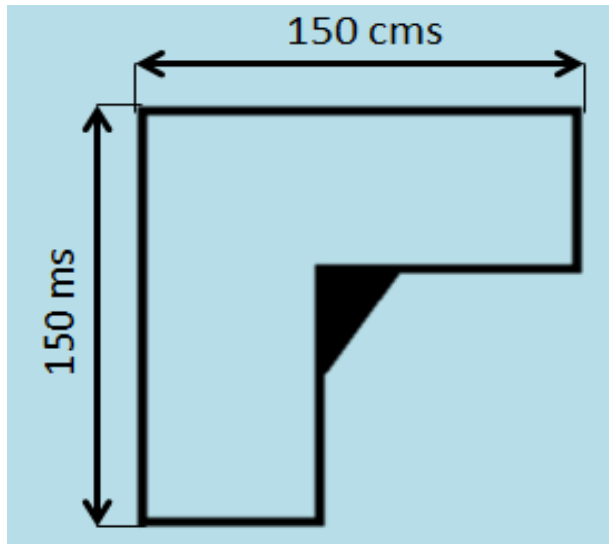

OFFIS BLANCO 3-3714 Y 3-3715

GARANTÍA De 3 años por defecto de fabricación
ENTREGA INMEDIATA

OFFIS BLANCO 3-3714 Y 3-3715

ESCRITORIO

ESPECIFICACIONES TECNICAS:

Vidrio: Templado de 8 mm color blanco.

Estructura: En tubo rectangular 30x15 y tubo redondo 5/8 con terminaciones en polvo electrostatica, porta teclado corredizo. Porta PC en tubo redondo y lamina troquelada

Patas: Cromadas. Faldas metalicas troquelada.

Archivador: En MDF 2X1 enchapado en color blancoo, manijas en aluminio ubicado en costado izquierdo del escritorio.

Niveladores: En acero.

GARANTÍA De 3 años por defecto de fabricación
ENTREGA INMEDIATA